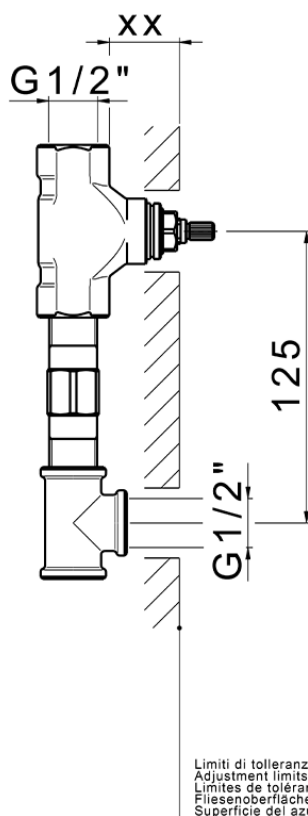

## Parte incasso lavabo a parete INCASSO\_ZA033510

Serie's code	Size XX
CX 1351	20-35
CF 1351	20-35
CX 0331	20-35
CF 0331	20-35
CX 0200	20-35
CF 0200	20-35
BA 1351	20-35
GS 1351	20-35
GL 1351	20-35
MN 1351	20-35
LN 1351	20-35
LV 1351	33-48
LY 1351	33-48
CU 1351	33-48
SM 1351	30-45
AA 1351	10-30
AC 1351	10-30
AR 1351	15-25
PZ 1351	10-30
RG 1351	10-30
TS 1351	10-30
VT 1351	10-30
CS 1351	10-30
WA 1351	45-68
X1 1351	33-45
X2 1351	33-45
X3 1351	33-45
X4 1351	33-45
X5 1351	33-45
RI 1351	20-35
RM 1351	20-35

ZA033510

<https://www.cisal.it/parte-incasso-lavabo-a-parete-incasso-za033510>

2026-04-29