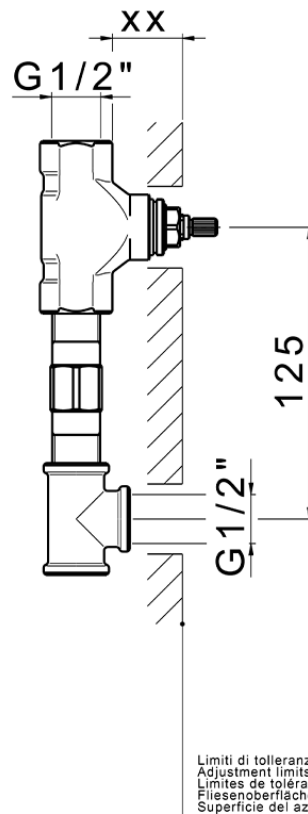

## Parte incasso lavabo a parete INCASSO\_ZA033510

Serie's code	Size XX
CX 1351	20-35
CF 1351	20-35
CX 0331	20-35
CF 0331	20-35
CX 0200	20-35
CF 0200	20-35
BA 1351	20-35
GS 1351	20-35
GL 1351	20-35
MN 1351	20-35
LN 1351	20-35
LV 1351	33-48
LY 1351	33-48
CU 1351	33-48
SM 1351	30-45
AA 1351	10-30
AC 1351	10-30
AR 1351	15-25
PZ 1351	10-30
RG 1351	10-30
TS 1351	10-30
VT 1351	10-30
CS 1351	10-30
WA 1351	45-68
X1 1351	33-45
X2 1351	33-45
X3 1351	33-45
X4 1351	33-45
X5 1351	33-45
RI 1351	20-35
RM 1351	20-35

ZA033510

<https://www.cisal.it/parte-incasso-lavabo-a-parete-incasso-za033510>

2026-06-27