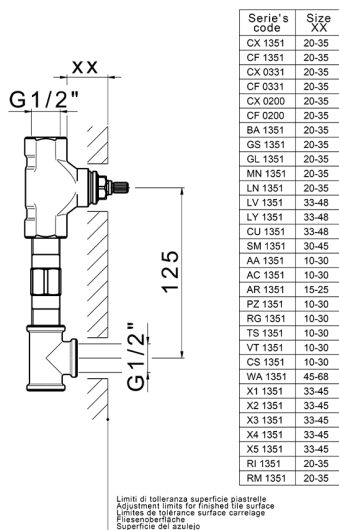

Parte incasso lavabo a parete INCASSO_ZA033510

MODELLO **ZA033510**

Parte incasso lavabo a parete, con due vitoni destri

FINITURE DISPONIBILI

 **04** 04 Senza Finitura

CARATTERISTICHE

Incasso **1**

Parte incasso lavabo a parete INCASSO_ZA033510

ZA033510

<https://www.cisal.it/parte-incasso-lavabo-a-parete-incasso-za033510>

2026-06-27