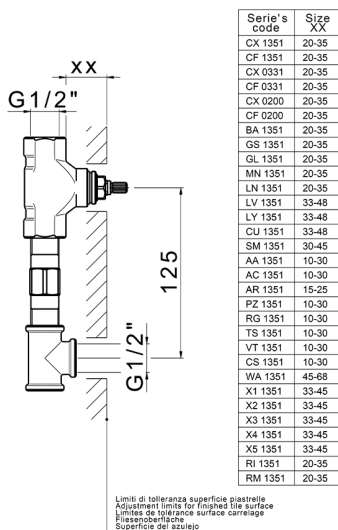

Parte incasso lavabo a parete INCASSO_ZA033510

MODELLO **ZA033510**

Parte incasso lavabo a parete, con due vitoni destri

FINITURE DISPONIBILI

CARATTERISTICHE

Incasso **1**

Parte incasso lavabo a parete INCASSO_ZA033510

ZA033510

<https://www.cisal.it/parte-incasso-lavabo-a-parete-incasso-za033510>

2026-04-29