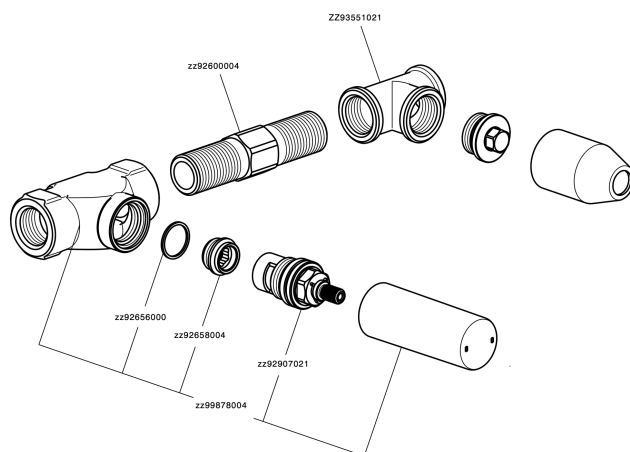

Parte incasso lavabo a parete INCASSO_ZA033510

MODELLO **ZA033510**

Parte incasso lavabo a parete, con due vitoni destri

FINITURE DISPONIBILI

CARATTERISTICHE

Incasso **1**

Parte incasso lavabo a parete INCASSO_ZA033510

ZA033510

<https://www.cisal.it/parte-incasso-lavabo-a-parete-incasso-za033510>

2026-04-29