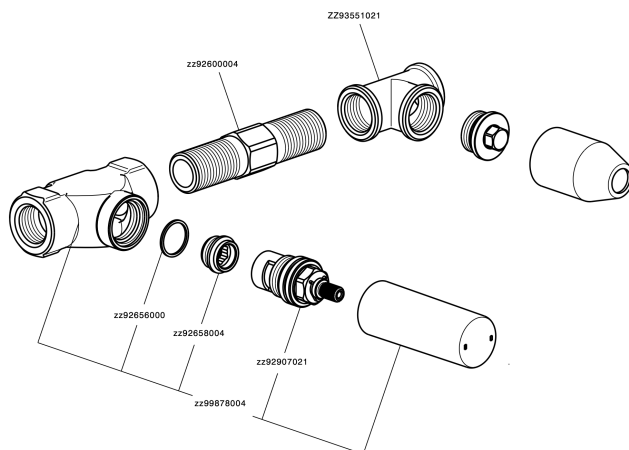

Parte incasso lavabo a parete INCASSO_ZA033510

MODELLO **ZA033510**

Parte incasso lavabo a parete, con due vitoni destri

FINITURE DISPONIBILI

 **04** 04 Senza Finitura

CARATTERISTICHE

Incasso **1**

Parte incasso lavabo a parete INCASSO_ZA033510

ZA033510

<https://www.cisal.it/parte-incasso-lavabo-a-parete-incasso-za033510>

2026-06-27