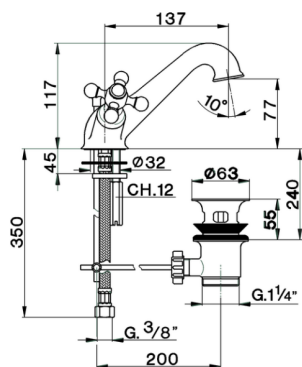

Miscelatore lavabo ARCANA CERAMIC_AC000510

MODELLO **AC000510**

Miscelatore lavabo, con scarico automatico 1"1/4, flex inox G.3/8"

FINITURE DISPONIBILI

-  **21** 21 Cromo
-  **24** 24 Oro
-  **26** 26 Vecchio Rame
-  **27** 27 Vecchio Bronzo
-  **2A** 2A Nichel Satinato Spazzolato
-  **74** 74 Cromo/Oro