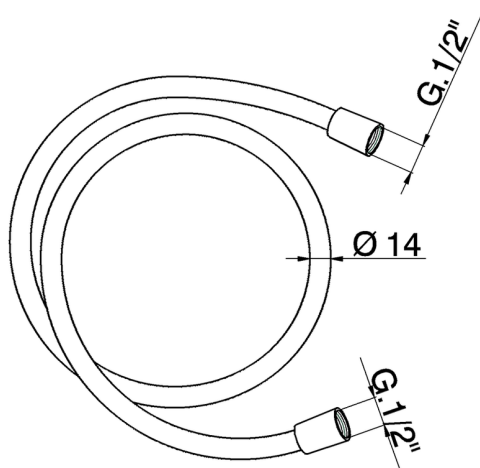

Flessibile XION_ZA009060

MODELLO **ZA009060**

Flessibile, flex inox 150 cm

FINITURE DISPONIBILI

CARATTERISTICHE

2026-05-15