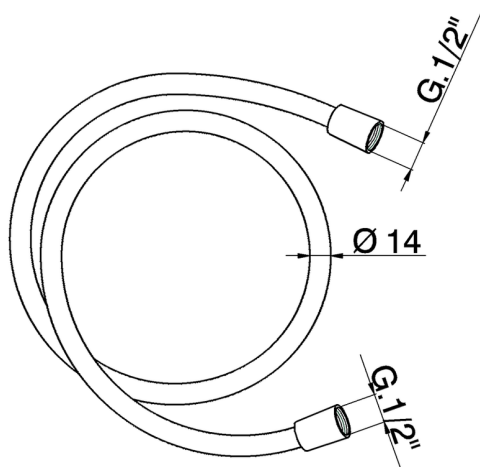

## Flessibile XION\_ZA009060

MODELLO **ZA009060**

Flessibile, flex inox 150 cm

FINITURE DISPONIBILI

**D1** D1 Inox Spazzolato

CARATTERISTICHE

2026-07-02