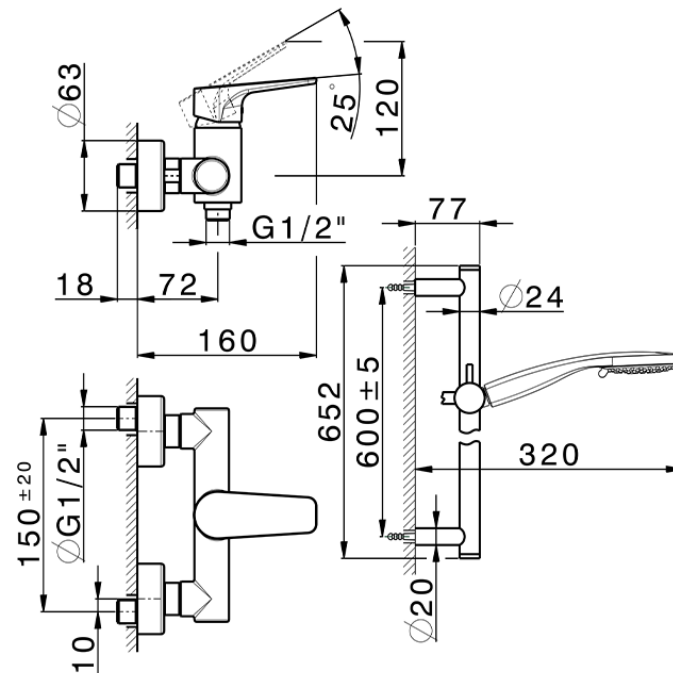

Miscelatore monocomando doccia completo ROCK&ROLL_RK000460

RK000460

<https://www.cisal.it/miscelatore-monocomando-doccia-completo-rockroll-rk000460>

2026-06-26