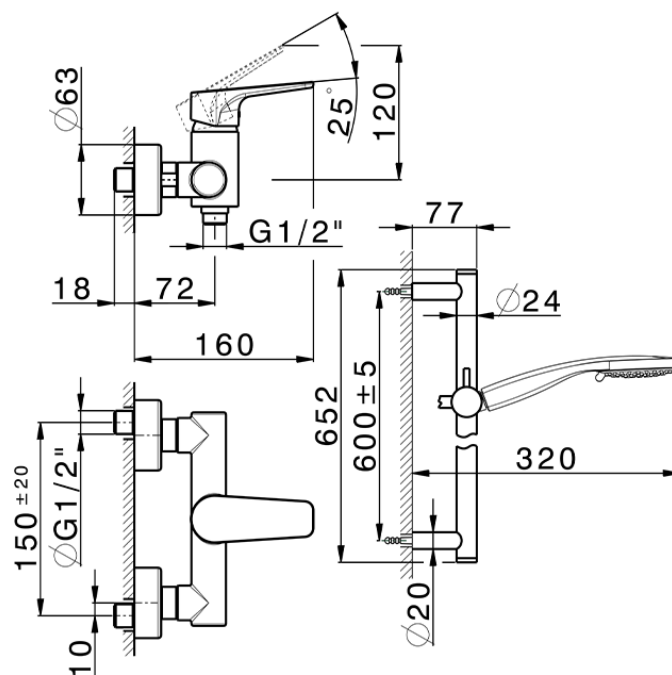

Miscelatore monocomando doccia completo ROCK&ROLL_RK000460

RK000460

<https://www.cisal.it/miscelatore-monocomando-doccia-completo-rockroll-rk000460>

2026-05-12