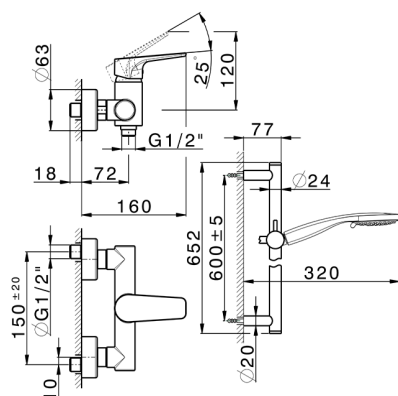

Miscelatore monocomando doccia completo ROCK&ROLL_RK000460

MODELLO **RK000460**

Miscelatore monocomando doccia completo, asta saliscendi 60 cm con supporto scorrevole, doccetta 3 getti D.100 mm ABS, flessibile liscio SUPREME 150 cm

FINITURE DISPONIBILI

- 
21 21 Cromo
- 
2F 2F Nichel Spazzolato
- 
40 40 Nero Opaco

CARATTERISTICHE

Ricambio Cartuccia **ZZ95409000**

Cartuccia Monocomando 35 mm

EcoStop

Con il Dispositivo EcoStop l'apertura dell'acqua avviene con un punto duro al 50% circa della portata. Un fermo a metà apertura, da vincere con una leggera forza solo e soltanto quando ci sia una reale necessità di richiesta d'acqua alla massima portata. Ciò permette di consumare fino al 50% in meno di acqua.