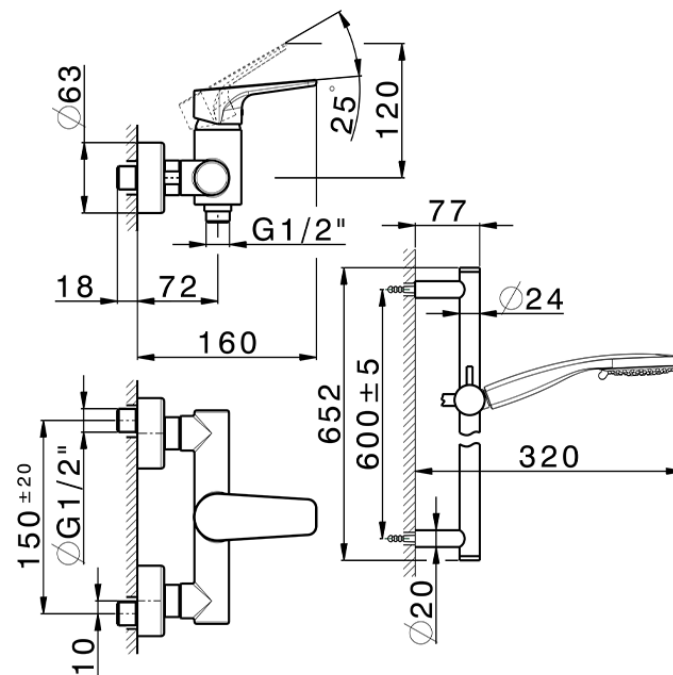

Miscelatore monocomando doccia completo ROCK&ROLL_RK000460

RK000460

<https://www.cisal.it/miscelatore-monocomando-doccia-completo-rockroll-rk000460>

2026-05-12