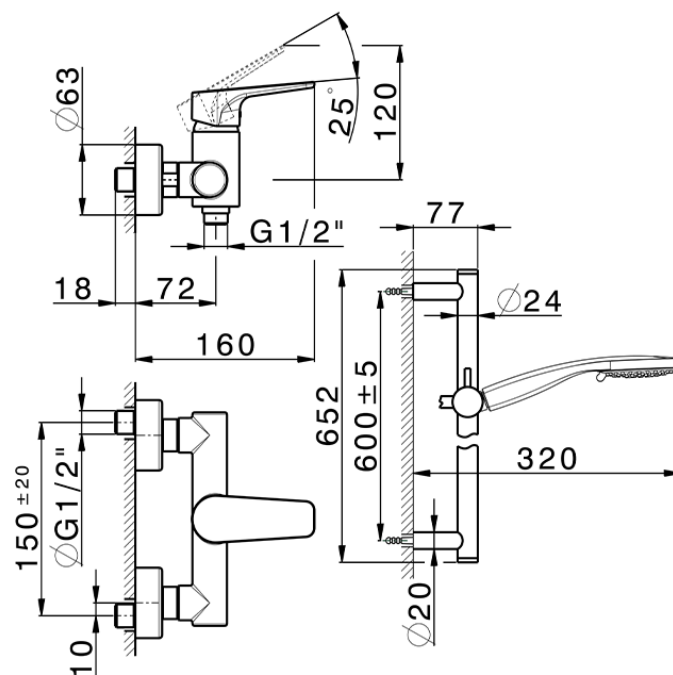

Miscelatore monocomando doccia completo ROCK&ROLL_RK000460

RK000460

<https://www.cisal.it/miscelatore-monocomando-doccia-completo-rockroll-rk000460>

2026-06-26