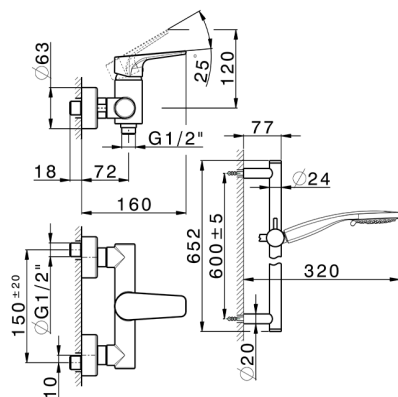

## Miscelatore monocomando doccia completo ROCK&ROLL\_RK000460

MODELLO **RK000460**

Miscelatore monocomando doccia completo, asta saliscendi 60 cm con supporto scorrevole, doccia 3 getti D.100 mm ABS, flessibile liscio SUPREME 150 cm

### CARATTERISTICHE

Ricambio Cartuccia **ZZ95409000**

**Cartuccia Monocomando 35 mm**