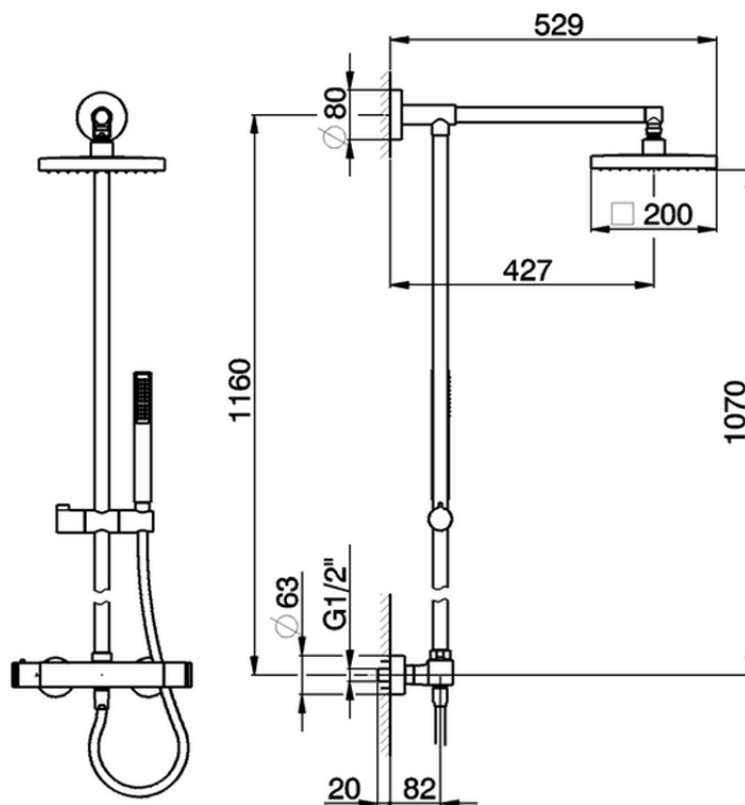

Colonna doccia termostatica 2 funzioni COLONNE DOCCIA_RRC78010

RRC78010

<https://www.cisal.it/colonna-doccia-termostatica-2-funzioni-colonne-doccia-rrc78010>

2026-04-08