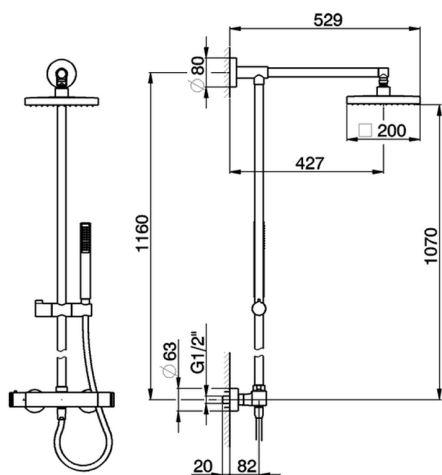

Colonna doccia termostatica 2 funzioni COLONNE DOCCIA_RRC78010

MODELLO **RRC78010**

Colonna doccia termostatica 2 funzioni, devia stop 2 uscite, colonna fissa, supporto doccetta scorrevole, doccetta monogetto minimalista D.26 mm in ABS, soffione quadro 200x200 mm in ABS, flessibile liscio SUPREME 150 cm

FINITURE DISPONIBILI

21 21 Cromo

CARATTERISTICHE

Ricambio Cartuccia **22.04A.AR - ZZ97279004**

Cartuccia Termostatica Argo 2 (filtro lungo)

DeviaStop

La tecnologia Devia Stop di Cisal consente con un semplice movimento rotativo di gestire la portata dell'acqua e di scegliere la modalità d'erogazione (soffione, doccetta a mano).