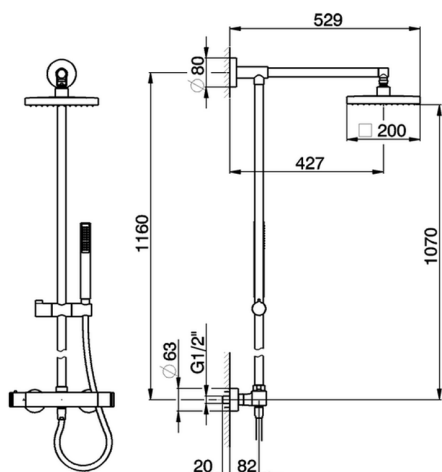

Colonna doccia termostatica 2 funzioni COLONNE DOCCIA_RRC78010

MODELLO **RRC78010**

Colonna doccia termostatica 2 funzioni, devia stop 2 uscite, colonna fissa, supporto doccetta scorrevole, doccetta monogetto minimalista D.26 mm in ABS, soffione quadro 200x200 mm in ABS, flessibile liscio SUPREME 150 cm

FINITURE DISPONIBILI

21 21 Cromo

CARATTERISTICHE

Ricambio Cartuccia **22.04A.AR - ZZ97279004**

Cartuccia Termostatica Argo 2 (filtro lungo)

DeviaStop

La tecnologia Devia Stop di Cisal consente con un semplice movimento rotativo di gestire la portata dell'acqua e di scegliere la modalità d'erogazione (soffione, doccetta a mano).