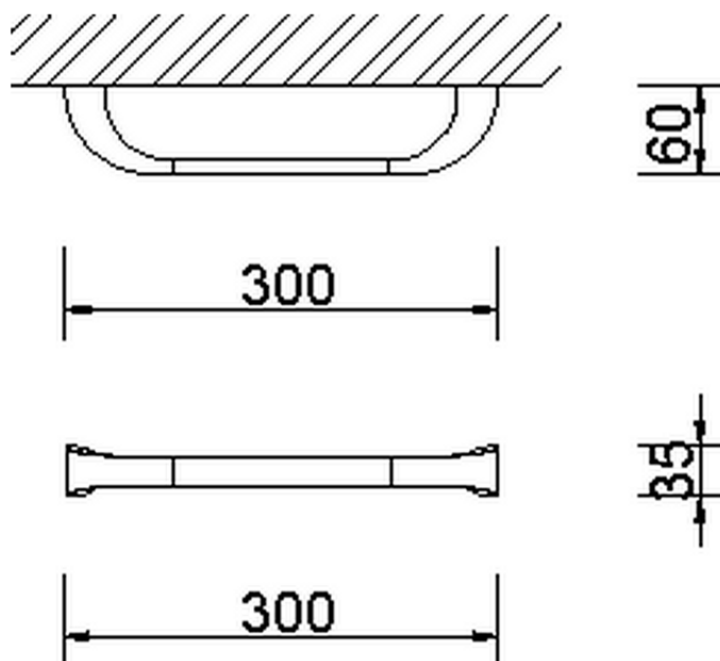

## Porta salviette ACCESSORI BAGNO\_AE090100

AE090100

<https://www.cisal.it/porta-salviette-accessori-bagno-ae090100>

2026-05-28