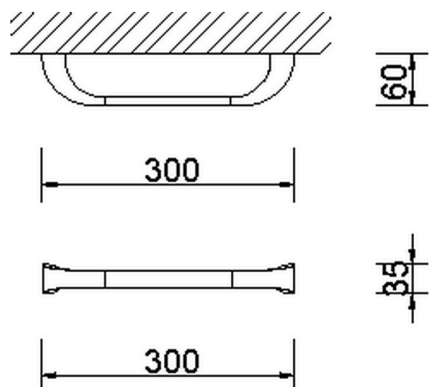

Porta salviette ACCESSORI BAGNO_AE090100

MODELLO **AE090100**

Porta salviette

FINITURE DISPONIBILI

CARATTERISTICHE

2026-04-13