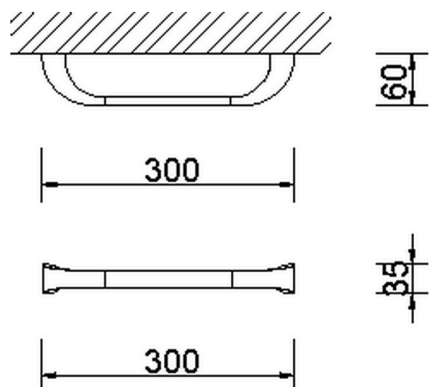

Porta salviette ACCESSORI BAGNO_AE090100

MODELLO **AE090100**

Porta salviette

FINITURE DISPONIBILI

CARATTERISTICHE

2026-05-28