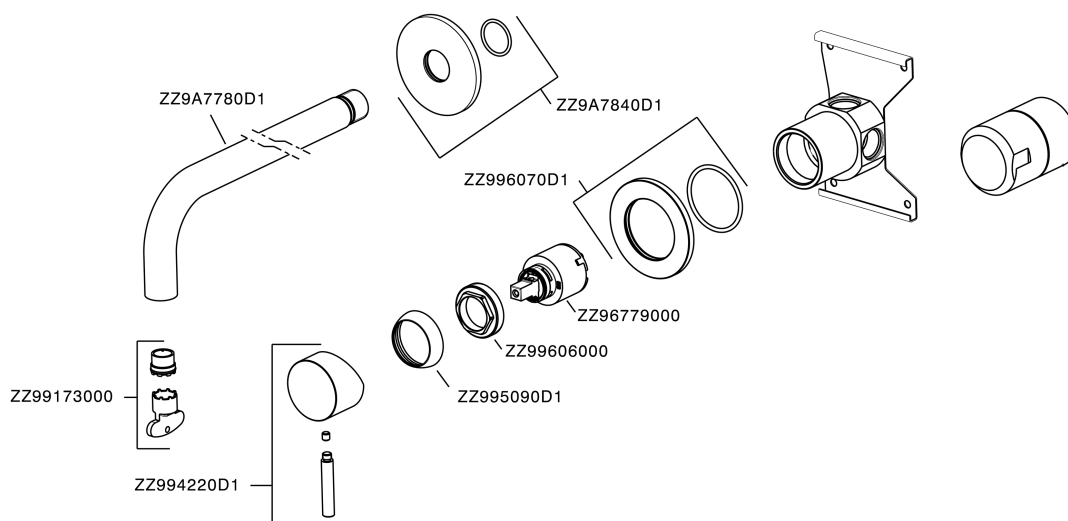

Miscelatore monocomando lavabo a parete XION_XI002510

MODELLO **XI002510**

Miscelatore monocomando lavabo a parete, completo di parte incasso, bocca L.190 mm, Innox AISI 316L

FINITURE DISPONIBILI

D1 D1 Innox Spazzolato

CARATTERISTICHE

Ricambio Cartuccia **ZZ96779000**

Cartuccia Monocomando 35 mm

Miscelatore monocomando lavabo a parete XION_XI002510

XI002510

<https://www.cisal.it/miscelatore-monocomando-lavabo-a-parete-xion-xi002510>