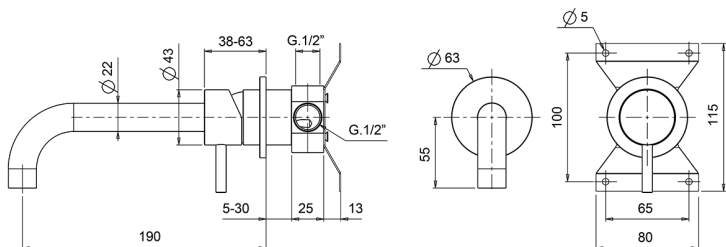

Miscelatore monocomando lavabo a parete XION_XI002510

MODELLO **XI002510**

Miscelatore monocomando lavabo a parete, completo di parte incasso, bocca L.190 mm, Innox AISI 316L

FINITURE DISPONIBILI

D1 D1 Innox Spazzolato

CARATTERISTICHE

Ricambio Cartuccia **ZZ96779000**

Cartuccia Monocomando 35 mm

Miscelatore monocomando lavabo a parete XION_XI002510

XI002510

<https://www.cisal.it/miscelatore-monocomando-lavabo-a-parete-xion-xi002510>