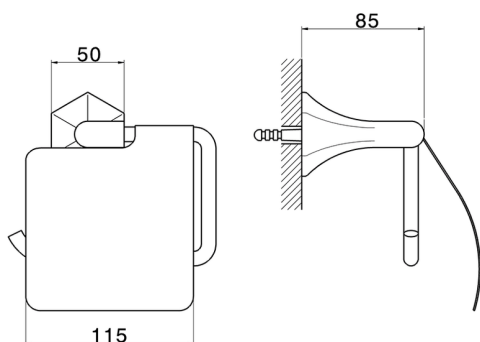

Porta rotolo CHERIE_CE090420

MODELLO **CE090420**

Porta rotolo

FINITURE DISPONIBILI

-  **21** 21 Cromo
-  **24** 24 Oro
-  **2B** 2B Nichel Lucido
-  **2P** 2P Oro Rosa

CARATTERISTICHE

2026-07-01