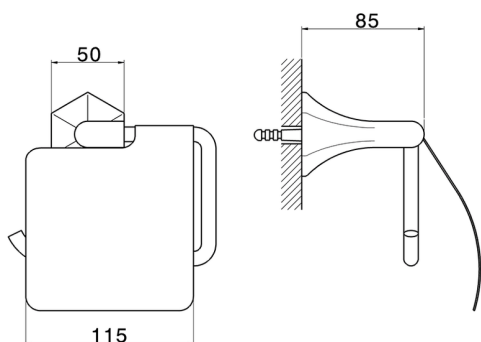

Porta rotolo CHERIE_CE090420

MODELLO **CE090420**

Porta rotolo

FINITURE DISPONIBILI

21 21 Cromo

24 24 Oro

2B 2B Nichel Lucido

2P 2P Oro Rosa