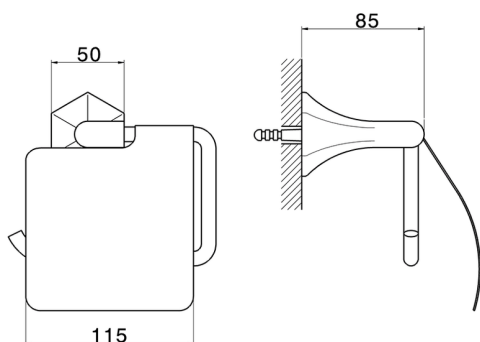

## Porta rotolo CHERIE\_CE090420

MODELLO **CE090420**

Porta rotolo

FINITURE DISPONIBILI

-  **21** 21 Cromo
-  **24** 24 Oro
-  **2B** 2B Nichel Lucido
-  **2P** 2P Oro Rosa

CARATTERISTICHE

2026-06-30