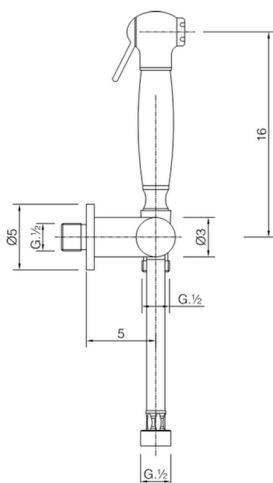

Doccetta Igienica

Doccetta igienica multiforo, per la cura dell'igiene personale.

2026-07-07