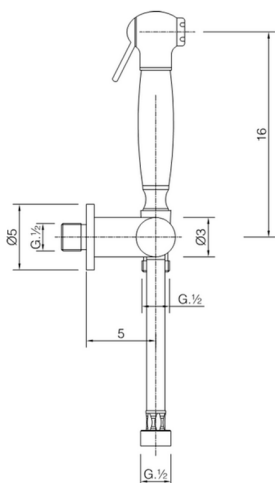

Doccetta Igienica

Doccetta igienica multiforo, per la cura dell'igiene personale.

2026-05-23