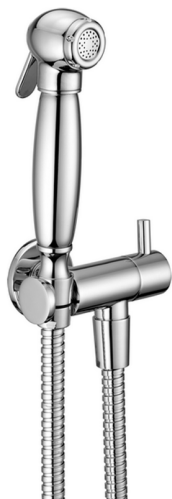

## Set doccetta igienica completo IDROSCOPINI\_AR007900

MODELLO **AR007900**

Set doccetta igienica completo, supporto murale con rubinetto da 1/2", doccetta igienica, flex Ottone 120 cm