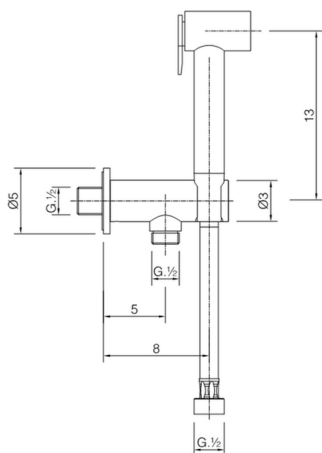

Set doccetta igienica completo IDROSCOPINI_CY007910

MODELLO **CY007910**

Set doccetta igienica completo, supporto murale con valvola di sicurezza, doccetta igienica, flex PVC 120 cm

FINITURE DISPONIBILI

CARATTERISTICHE

Doccetta igienica

Doccetta Igienica

Doccetta igienica multiforo, per la cura dell'igiene personale.

2026-07-07