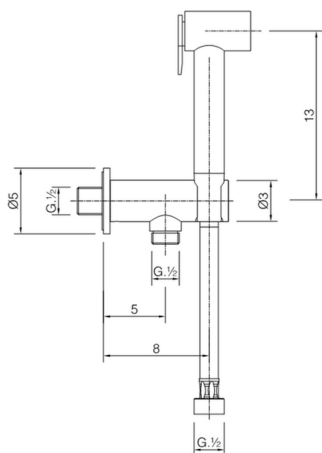

Set doccetta igienica completo IDROSCOPINI_CY007910

MODELLO **CY007910**

Set doccetta igienica completo, supporto murale con valvola di sicurezza, doccetta igienica, flex PVC 120 cm

FINITURE DISPONIBILI

CARATTERISTICHE

Doccetta igienica

Doccetta Igienica

Doccetta igienica multiforo, per la cura dell'igiene personale.

2026-05-20