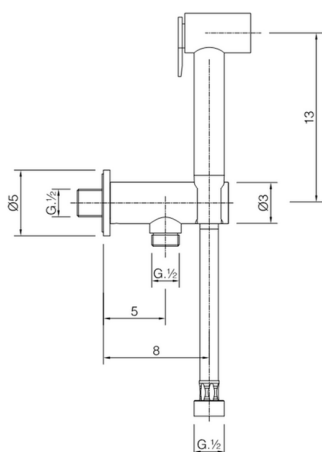

## Set doccetta igienica completo IDROSCOPINI\_CY007910

MODELLO **CY007910**

Set doccetta igienica completo, supporto murale con valvola di sicurezza, doccetta igienica, flex PVC 120 cm

FINITURE DISPONIBILI

CARATTERISTICHE

**Doccetta igienica**