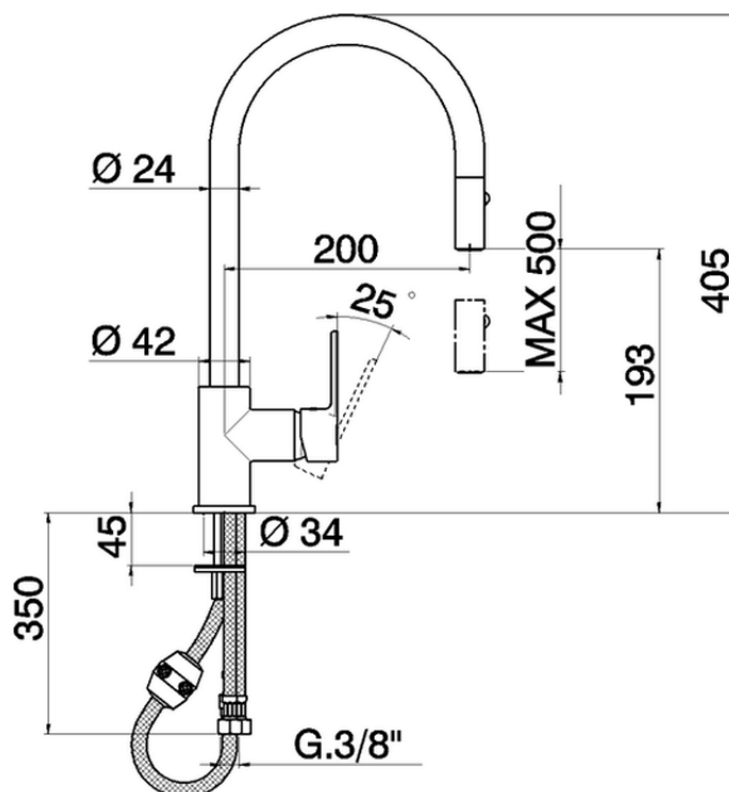

Miscelatore monocomando lavello ES docc.estraibile KITCHEN_C2000575

C2000575

<https://www.cisal.it/miscelatore-monocomando-lavello-es-docc-estraibile-kitchen-c2000575>

2026-05-23