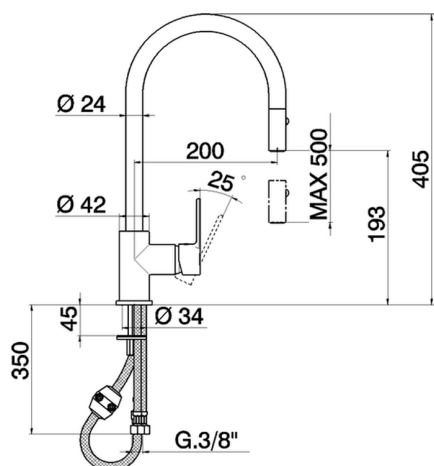

Miscelatore monocomando lavello ES docc.estraibile KITCHEN_C2000575

MODELLO **C2000575**

Miscelatore monocomando lavello ES
docc.estraibile, bocca girevole, doccetta 2 getti, flex
nylon 175 cm

FINITURE DISPONIBILI

CARATTERISTICHE

Ricambio Cartuccia **ZZ95409000**

Cartuccia Monocomando 35 mm

EcoStop

Con il Dispositivo EcoStop l'apertura dell'acqua avviene con un punto duro al 50% circa della portata. Un fermo a metà apertura, da vincere con una leggera forza solo e soltanto quando ci sia una reale necessità di richiesta d'acqua alla massima portata. Ciò permette di consumare fino al 50% in meno di acqua.

EnergySave

Con il dispositivo EnergySave, all'apertura con leva in posizione centrale il miscelatore eroga unicamente acqua fredda, evitando così l'inutile accensione della caldaia e il conseguente spreco di acqua calda, con il beneficio di un notevole risparmio energetico ed economico. La regolazione della temperatura avviene ruotando la leva verso sinistra, fino alla temperatura massima desiderata.