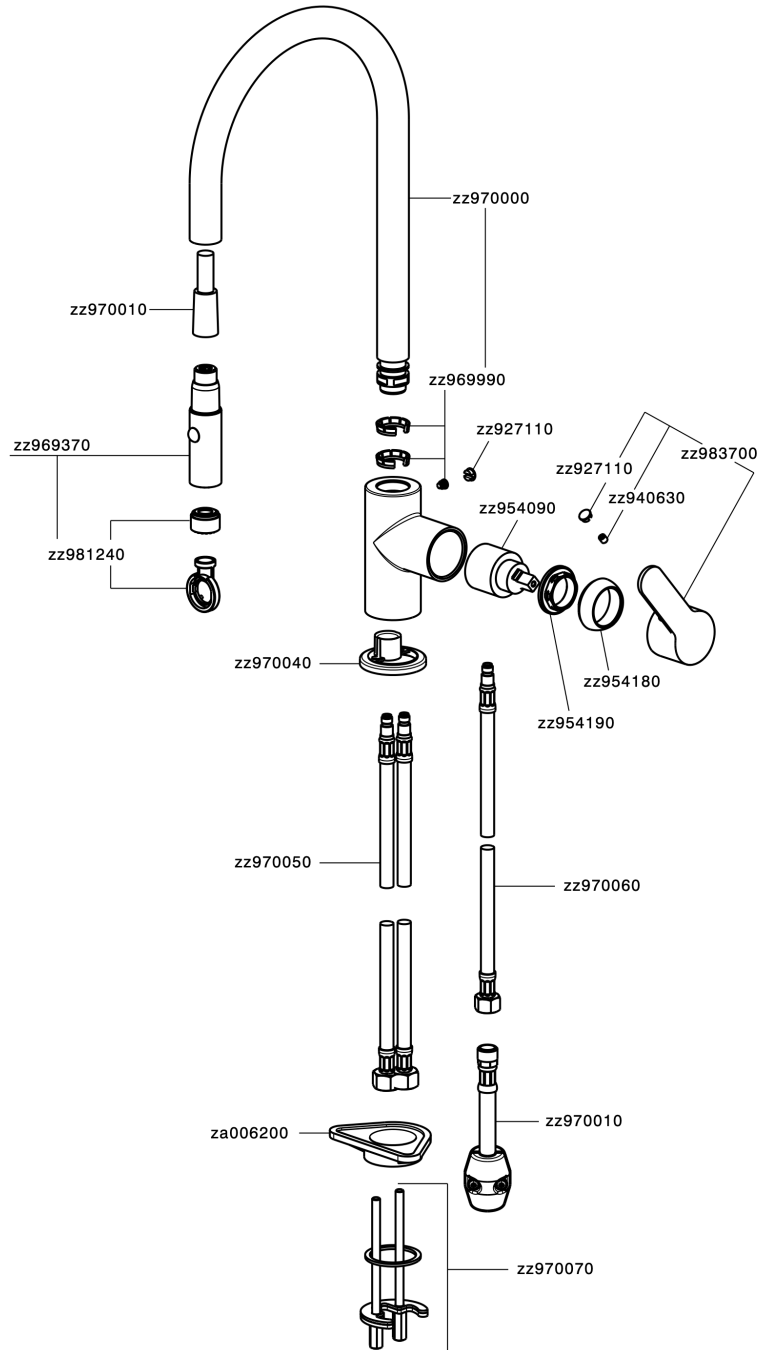

Miscelatore monocomando lavello ES docc.estraibile KITCHEN_C2000575

MODELLO **C2000575**

Miscelatore monocomando lavello ES
docc.estraibile, bocca girevole, doccetta 2 getti, flex
nylon 175 cm

FINITURE DISPONIBILI

CARATTERISTICHE

Ricambio Cartuccia **ZZ95409000**

Cartuccia Monocomando 35 mm

EcoStop

Con il Dispositivo EcoStop l'apertura dell'acqua avviene con un punto duro al 50% circa della portata. Un fermo a metà apertura, da vincere con una leggera forza solo e soltanto quando ci sia una reale necessità di richiesta d'acqua alla massima portata. Ciò permette di consumare fino al 50% in meno di acqua.

EnergySave

Con il dispositivo EnergySave, all'apertura con leva in posizione centrale il miscelatore eroga unicamente acqua fredda, evitando così l'inutile accensione della caldaia e il conseguente spreco di acqua calda, con il beneficio di un notevole risparmio energetico ed economico. La regolazione della temperatura avviene ruotando la leva verso sinistra, fino alla temperatura massima desiderata.

Miscelatore monocomando lavello ES docc.estraibile KITCHEN_C2000575

C2000575

<https://www.cisal.it/miscelatore-monocomando-lavello-es-doce-estraibile-kitchen-c2000575>

2026-05-23