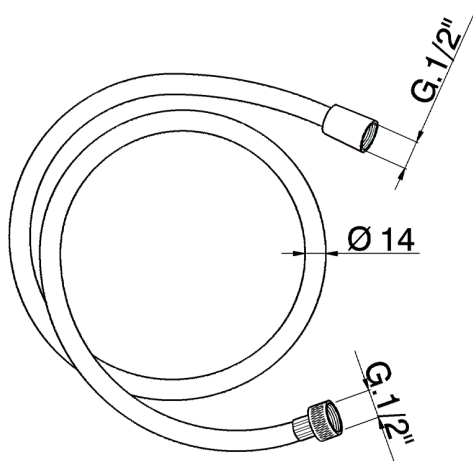

## Flessibile SHOWER\_ZA009021

MODELLO **ZA009021**

Flessibile, flex PVC 150 cm

FINITURE DISPONIBILI

CARATTERISTICHE

2026-04-20