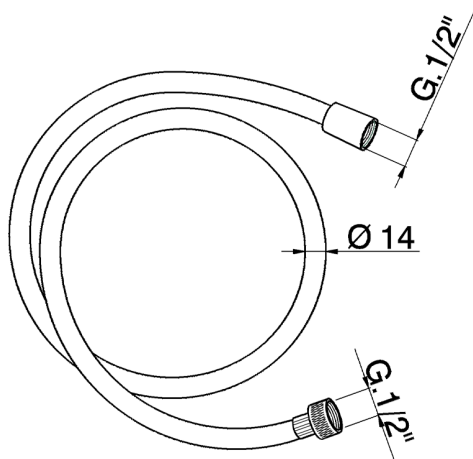

Flessibile SHOWER_ZA009021

MODELLO **ZA009021**

Flessibile, flex PVC 150 cm

FINITURE DISPONIBILI

CARATTERISTICHE

2026-04-20