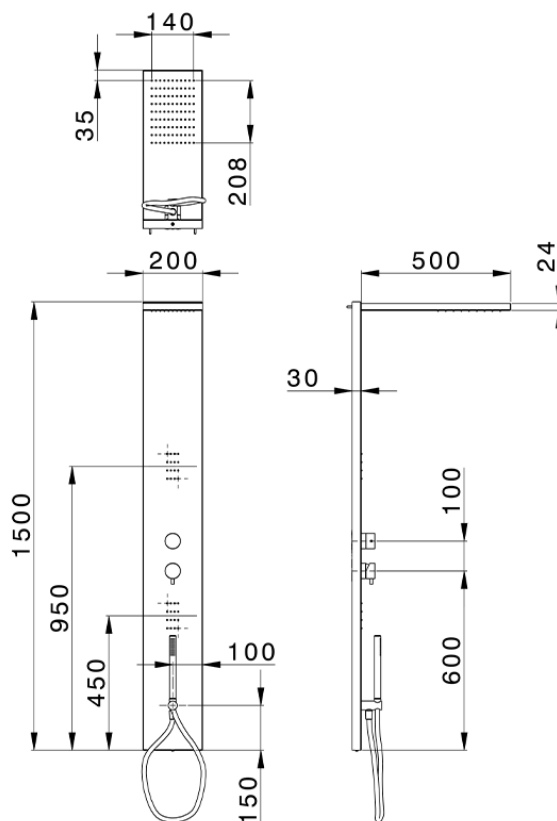

Pannello doccia monocomando 3 funzioni WELLNESS_ZS005000

ZS005000

<https://www.cisal.it/pannello-doccia-monocomando-3-funzioni-wellness-zs005000>

2026-05-16