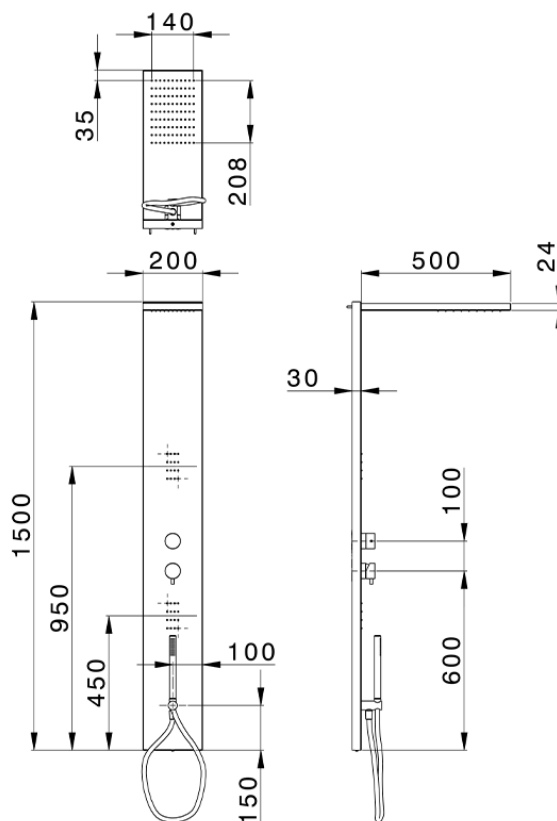

Pannello doccia monocomando 3 funzioni WELLNESS_ZS005000

ZS005000

<https://www.cisal.it/pannello-doccia-monocomando-3-funzioni-wellness-zs005000>

2026-04-29