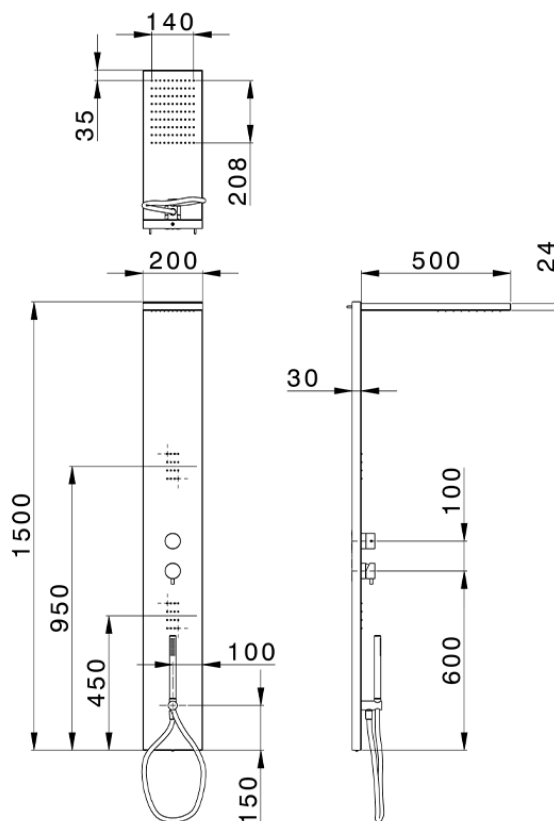

Pannello doccia monocomando 3 funzioni WELLNESS_ZS005000

ZS005000

<https://www.cisal.it/pannello-doccia-monocomando-3-funzioni-wellness-zs005000>

2026-05-30