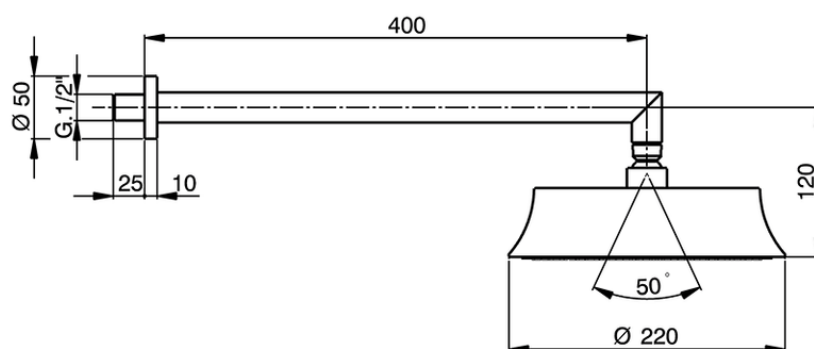

Braccio doccia con soffione Chérie SHOWER_DS013600

DS013600

<https://www.cisal.it/braccio-doccia-con-soffione-cherie-shower-ds013600>

2026-05-15