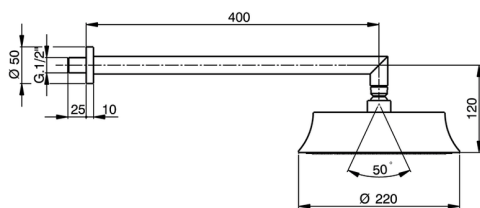

Braccio doccia con soffione Chérie SHOWER_DS013600

MODELLO **DS013600**

Braccio doccia con soffione Chérie, soffione tondo
D.220 mm, braccio doccia L.400 mm

FINITURE DISPONIBILI

-  **21** 21 Cromo
-  **24** 24 Oro
-  **2B** 2B Nichel Lucido
-  **7E** 7E Oro Rosa/Nero Opaco