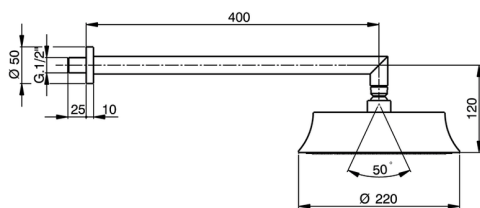

CARATTERISTICHE

2026-05-15