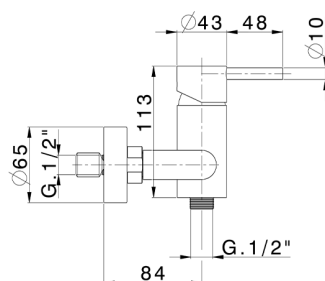

Miscelatore progressivo doccia completo XION_XI000451

MODELLO **XI000451**

Miscelatore progressivo doccia completo, con deviatore, supporto doccetta snodato murale, doccetta monogetto minimalista D.22 mm in INOX, flex inox 150 cm, Inox AISI 304

FINITURE DISPONIBILI

D1 D1 Inox Spazzolato

CARATTERISTICHE

Ricambio Cartuccia **ZZ9B871000**

Cartuccia Monocomando Progressiva 40 mm

2026-06-21