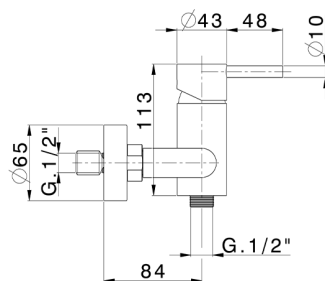

## Miscelatore progressivo doccia completo XION\_XI000451

MODELLO **XI000451**

Miscelatore progressivo doccia completo, con deviatore, supporto doccetta snodato murale, doccetta monogetto minimalista D.22 mm in INOX, flex inox 150 cm, Inox AISI 304

FINITURE DISPONIBILI

**D1** D1 Inox Spazzolato

CARATTERISTICHE

Ricambio Cartuccia **ZZ9B871000**

**Cartuccia Monocomando Progressiva 40 mm**

2026-05-07