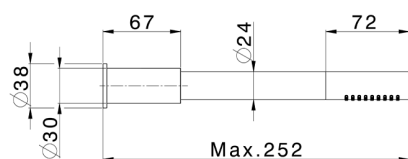

FINITURE DISPONIBILI

D1 D1 Inox Spazzolato

CARATTERISTICHE

Ricambio Cartuccia **ZZ9B871000**

Cartuccia Monocomando Progressiva 40 mm

2026-06-21