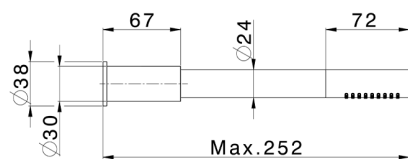

FINITURE DISPONIBILI

**D1** D1 Inox Spazzolato

CARATTERISTICHE

Ricambio Cartuccia **ZZ9B871000**

**Cartuccia Monocomando Progressiva 40 mm**

2026-05-07