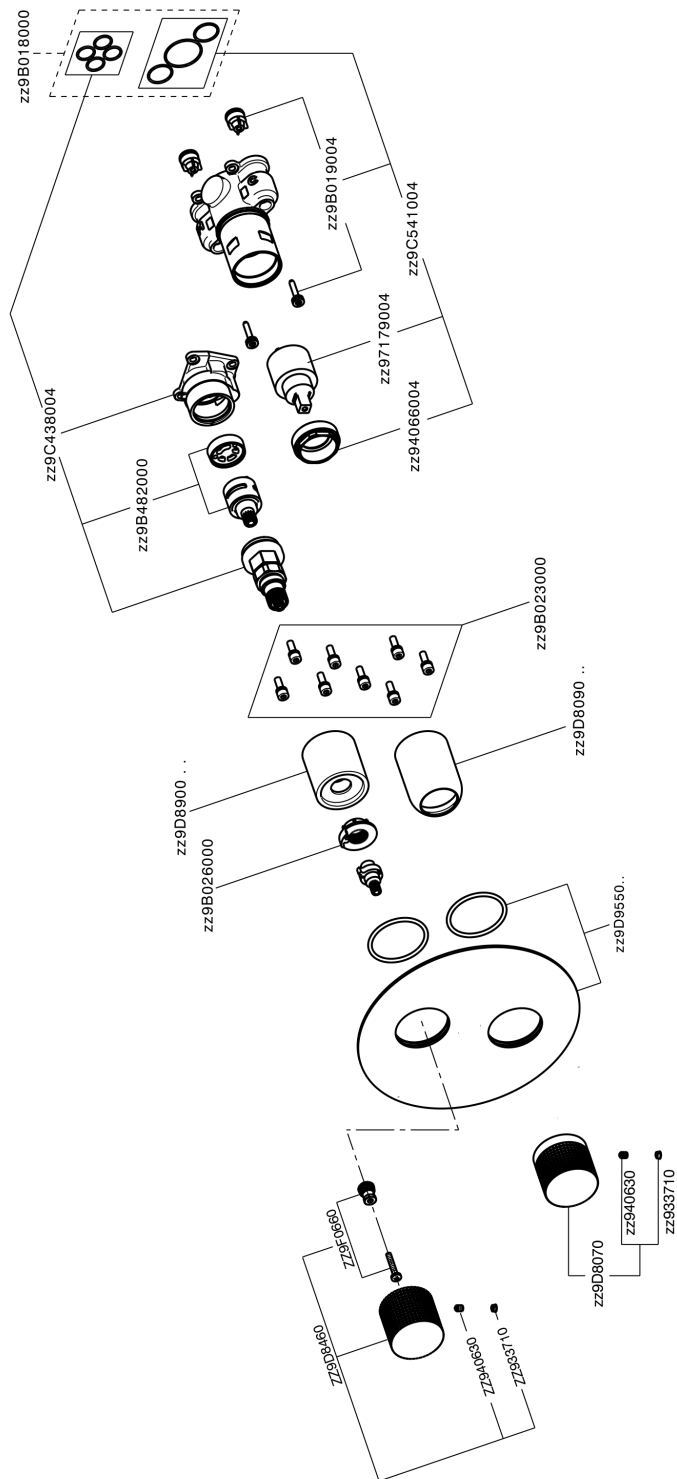

Completo Monocomando per One-Box NUANCE X32_X10BM030

MODELLO **X10BM030**

Completo Monocomando per One-Box, con deviatore 2-3 uscite, profondità minima di installazione 67 mm, senza parte incasso - Inox AISI 316L, per art. ZA00B030-ZA00B031

FINITURE DISPONIBILI

-  **D1** D1 Inox Spazzolato
-  **5H** 5H Dark Brass Brushed
-  **5L** 5L Black Titanium Spazzolato
-  **5N** 5N Oro Rosa Spazzolato

CARATTERISTICHE

Ricambio Cartuccia **ZZ97179000**

Cartuccia Monocomando 35 mm

Installazione **Incasso**

Parti Incasso necessarie **ZA00B031**

ZA00B030

Completo Monocomando per One-Box NUANCE X32_X10BM030

X10BM030

<https://www.cisal.it/completo-monocomando-per-one-box-nuance-x32-x10bm030>

One-Box Universale per incasso ONE BOX_ZA00B031

MODELLO **ZA00B031**

One-Box Universale per incasso, per termostatico o monocomando 1, 2 o 3 uscite, senza parte esterna, con silenziosi, con guarnizione per sigillatura