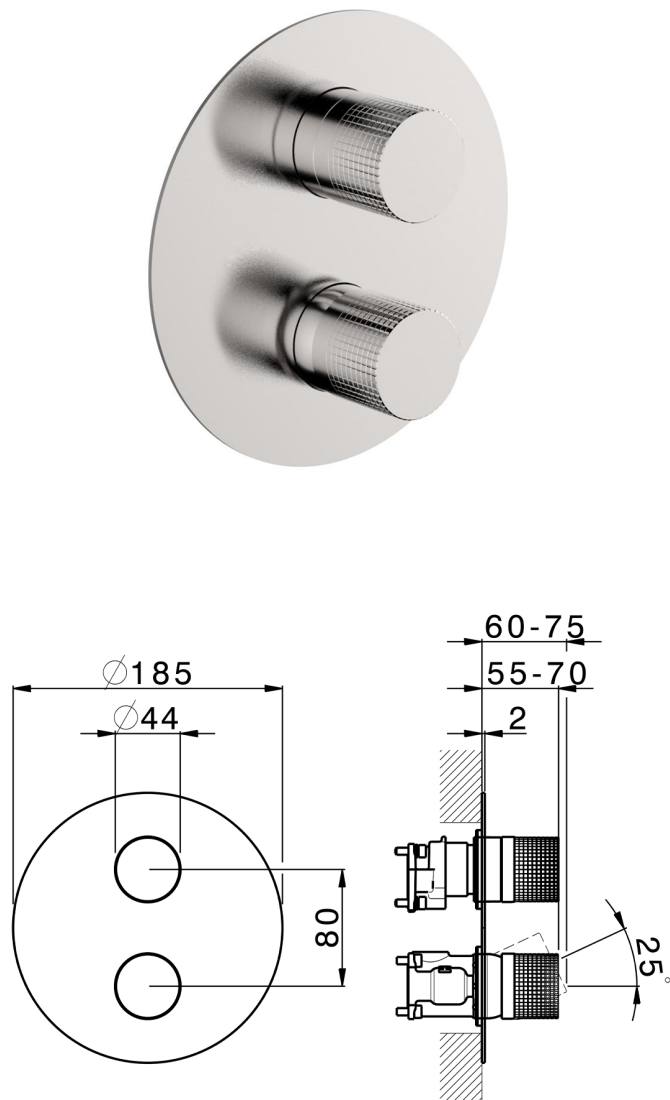

Completo Monocomando per One-Box NUANCE X32_X10BM030

MODELLO **X10BM030**

Completo Monocomando per One-Box, con deviatore 2-3 uscite, profondità minima di installazione 67 mm, senza parte incasso - Inox AISI 316L, per art. ZA00B030-ZA00B031

Cartuccia Monocomando 35 mm

Installazione **Incasso**

Parti Incasso necessarie **ZA00B031**

ZA00B030

Completo Monocomando per One-Box NUANCE X32_X10BM030

X10BM030

<https://www.cisal.it/completo-monocomando-per-one-box-nuance-x32-x10bm030>

One-Box Universale per incasso ONE BOX_ZA00B031

MODELLO **ZA00B031**

One-Box Universale per incasso, per termostatico o monocomando 1, 2 o 3 uscite, senza parte esterna, con silenziosi, con guarnizione per sigillatura