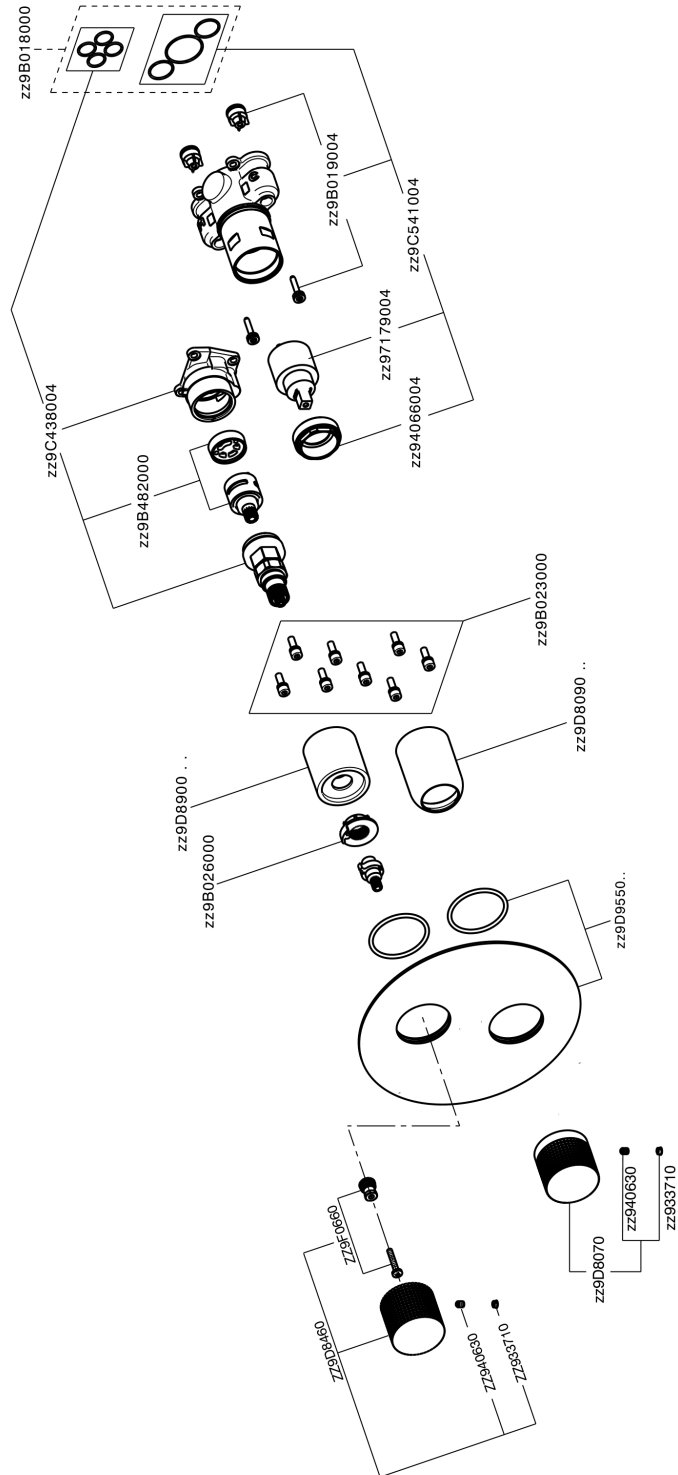

Completo Monocomando per One-Box NUANCE X32_X10BM030

X10BM030

<https://www.cisal.it/completo-monocomando-per-one-box-nuance-x32-x10bm030>

One-Box Universale per incasso ONE BOX_ZA00B031

ZA00B031

<https://www.cisal.it/one-box-universale-per-incasso-one-box-za00b031>

One-Box Universale per incasso ONE BOX_ZA00B030

ZA00B030

<https://www.cisal.it/one-box-universale-per-incasso-one-box-za00b030>

2026-05-15