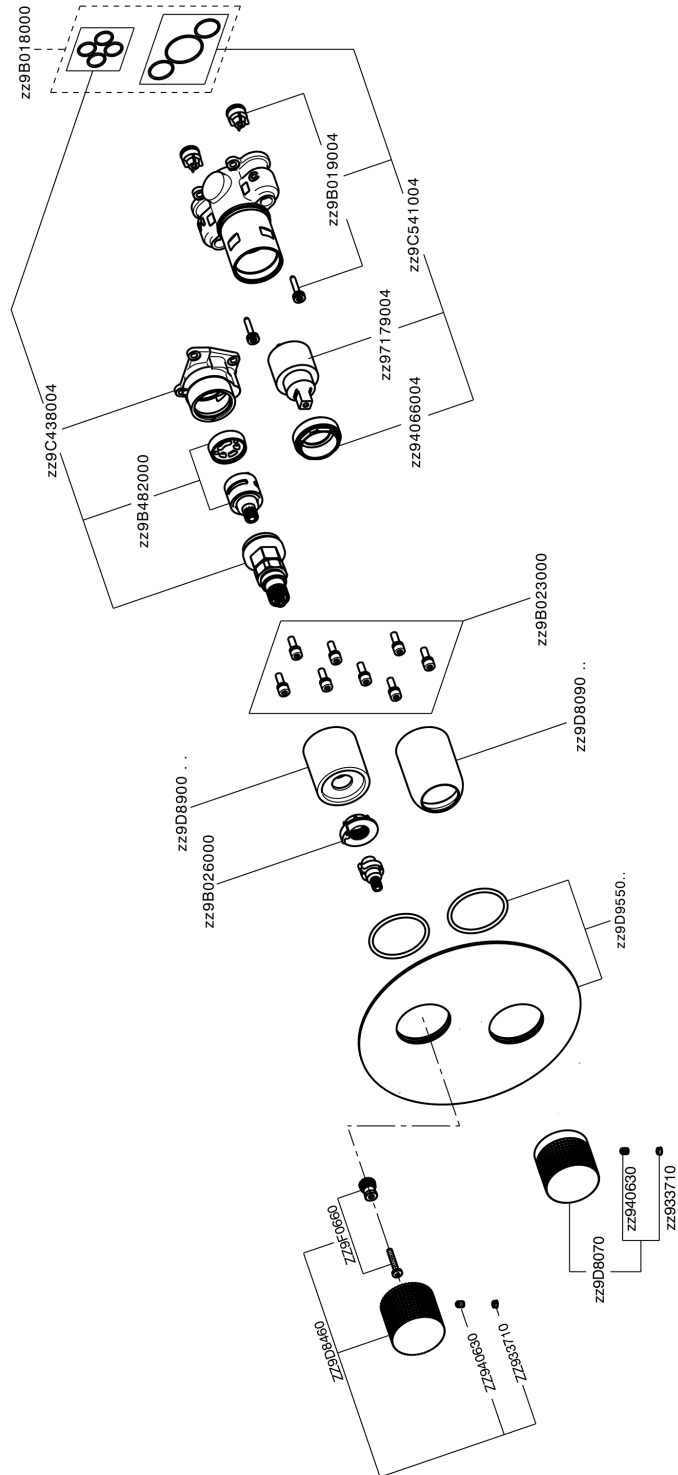

Completo Monocomando per One-Box NUANCE X32_X10BM030

MODELLO **X10BM030**

Completo Monocomando per One-Box, con deviatore 2-3 uscite, profondità minima di installazione 67 mm, senza parte incasso - Inox AISI 316L, per art. ZA00B030-ZA00B031

FINITURE DISPONIBILI

-  **D1** D1 Inox Spazzolato
-  **5H** 5H Dark Brass Brushed
-  **5L** 5L Black Titanium Spazzolato
-  **5N** 5N Oro Rosa Spazzolato

CARATTERISTICHE

Ricambio Cartuccia **ZZ97179000**

Cartuccia Monocomando 35 mm

Installazione **Incasso**

Parti Incasso necessarie **ZA00B031**

ZA00B030

Completo Monocomando per One-Box NUANCE X32_X10BM030

X10BM030

<https://www.cisal.it/completo-monocomando-per-one-box-nuance-x32-x10bm030>

One-Box Universale per incasso ONE BOX_ZA00B031

MODELLO **ZA00B031**

One-Box Universale per incasso, per termostatico o monocomando 1, 2 o 3 uscite, senza parte esterna, con silenziosi, con guarnizione per sigillatura