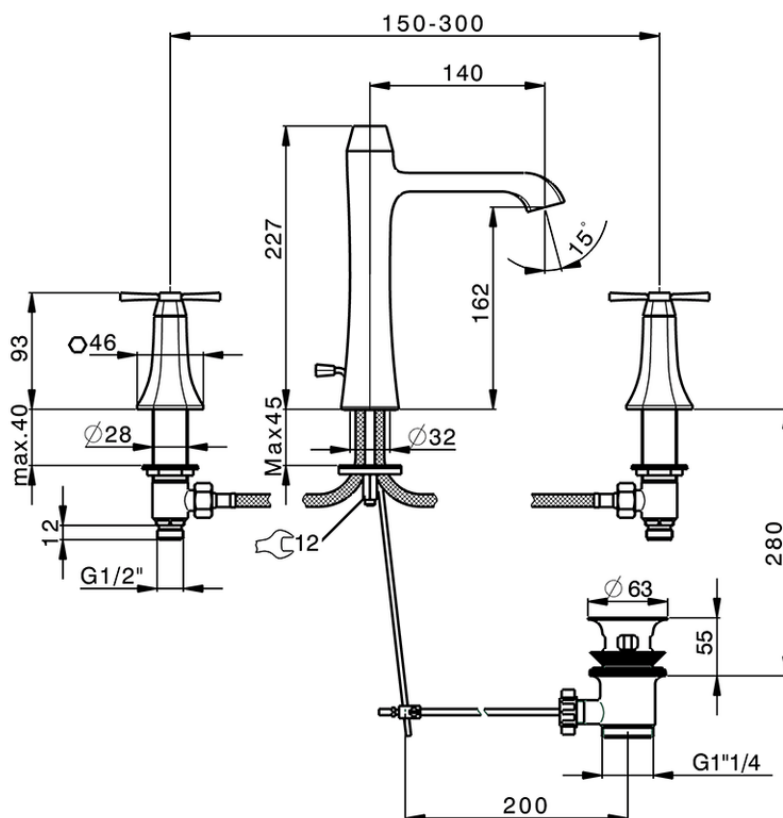

Miscelatore lavabo 3 fori CHERIE_CX001060

CX001060

<https://www.cisal.it/miscelatore-lavabo-3-fori-cherie-cx001060>

2026-04-28