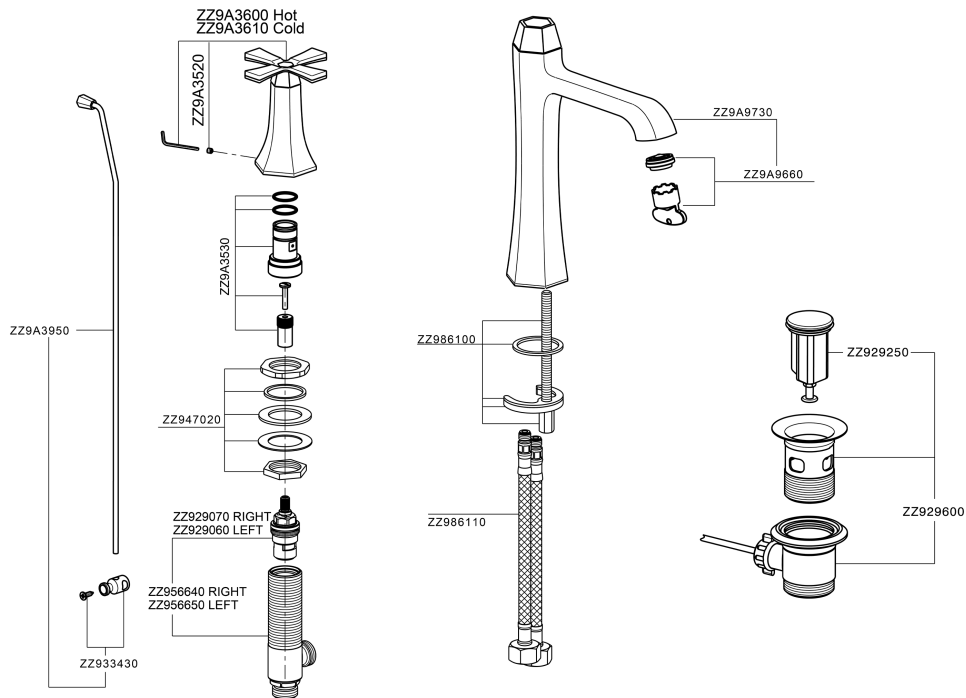

Miscelatore lavabo 3 fori **CHERIE_CX001060**

MODELLO **CX001060**

Miscelatore lavabo 3 fori, con scarico automatico
1"1/4

FINITURE DISPONIBILI

- 
6T 6T Cromo/Nero Opaco
- 
7C 7C Oro/Nero Opaco
- 
7D 7D Nichel Lucido/Nero Opaco
- 
7E 7E Oro Rosa/Nero Opaco

CARATTERISTICHE

Miscelatore lavabo 3 fori CHERIE_CX001060

CX001060

<https://www.cisal.it/miscelatore-lavabo-3-fori-cherie-cx001060>

2026-04-28