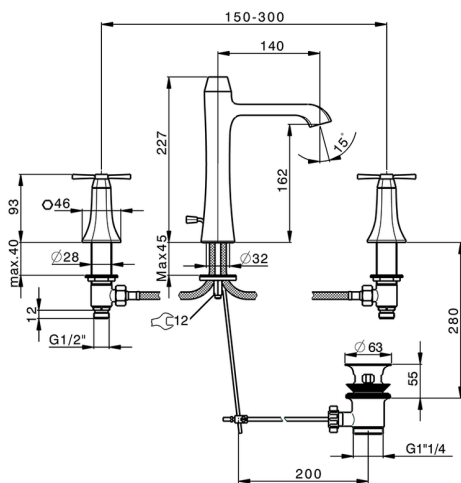

Miscelatore lavabo 3 fori **CHERIE_CX001060**

MODELLO **CX001060**

Miscelatore lavabo 3 fori, con scarico automatico
1"1/4

FINITURE DISPONIBILI

- 
6T 6T Cromo/Nero Opaco
- 
7C 7C Oro/Nero Opaco
- 
7D 7D Nichel Lucido/Nero Opaco
- 
7E 7E Oro Rosa/Nero Opaco

CARATTERISTICHE

Miscelatore lavabo 3 fori CHERIE_CX001060

CX001060

<https://www.cisal.it/miscelatore-lavabo-3-fori-cherie-cx001060>

2026-04-28