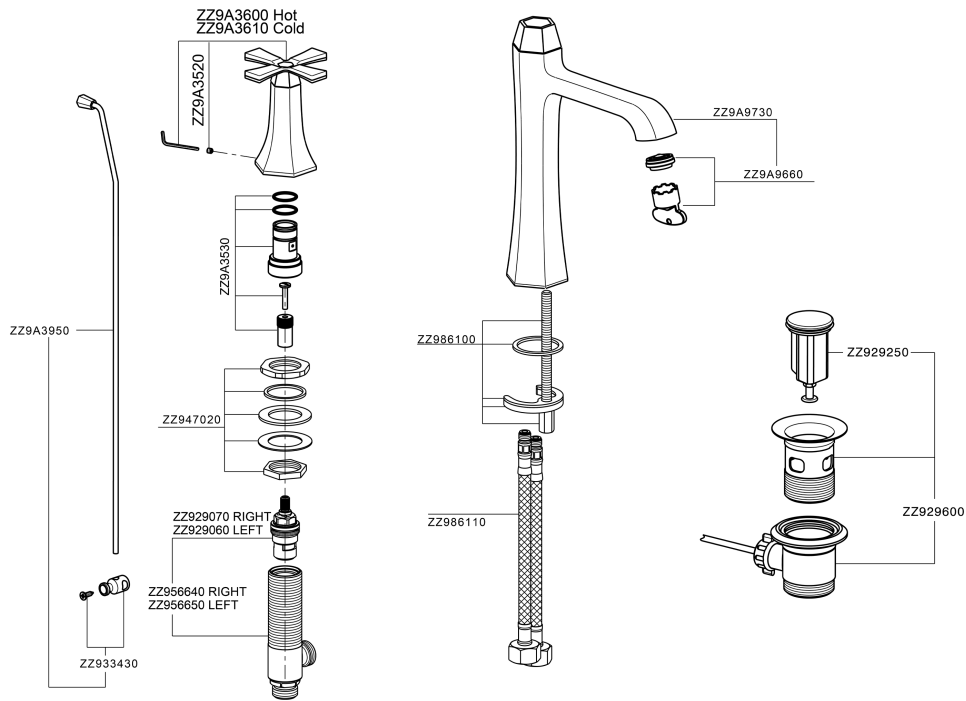

Miscelatore lavabo 3 fori CHERIE_CX001060

CX001060

<https://www.cisal.it/miscelatore-lavabo-3-fori-cherie-cx001060>

2026-06-12