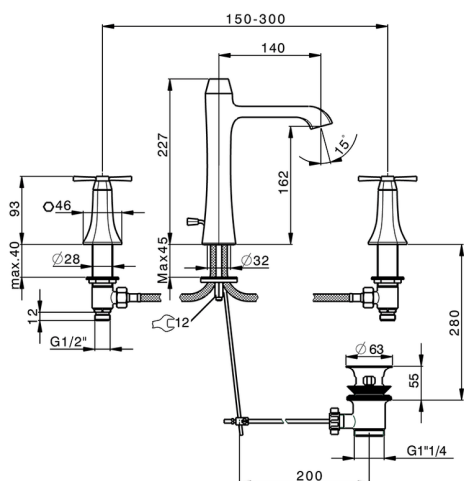

Miscelatore lavabo 3 fori **CHERIE_CX001060**

MODELLO **CX001060**

Miscelatore lavabo 3 fori, con scarico automatico
1"1/4

FINITURE DISPONIBILI

- 
6T 6T Cromo/Nero Opaco
- 
7C 7C Oro/Nero Opaco
- 
7D 7D Nichel Lucido/Nero Opaco
- 
7E 7E Oro Rosa/Nero Opaco

CARATTERISTICHE

Miscelatore lavabo 3 fori CHERIE_CX001060

CX001060

<https://www.cisal.it/miscelatore-lavabo-3-fori-cherie-cx001060>

2026-06-12