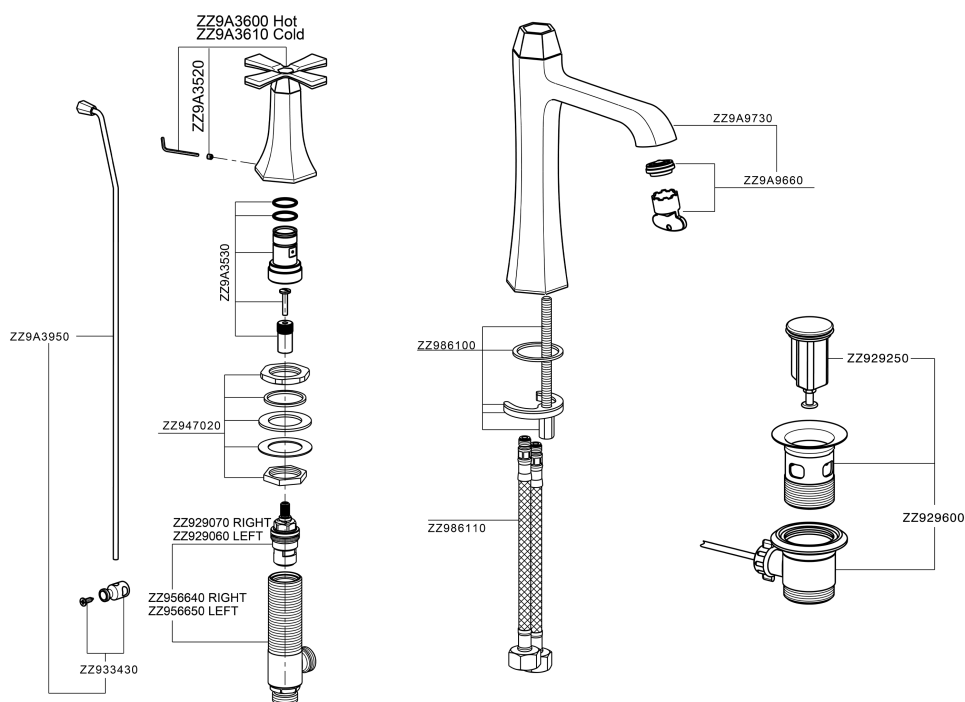

Miscelatore lavabo 3 fori **CHERIE_CX001060**

MODELLO **CX001060**

Miscelatore lavabo 3 fori, con scarico automatico
1"1/4

FINITURE DISPONIBILI

- 
6T 6T Cromo/Nero Opaco
- 
7C 7C Oro/Nero Opaco
- 
7D 7D Nichel Lucido/Nero Opaco
- 
7E 7E Oro Rosa/Nero Opaco

CARATTERISTICHE

Miscelatore lavabo 3 fori CHERIE_CX001060

CX001060

<https://www.cisal.it/miscelatore-lavabo-3-fori-cherie-cx001060>

2026-06-12