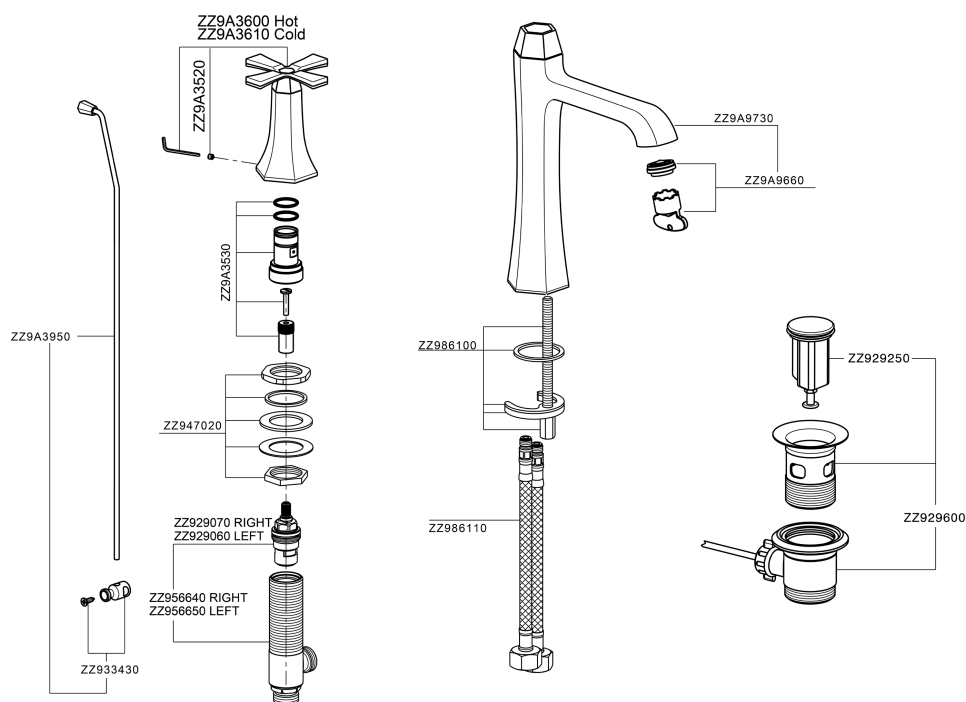

Miscelatore lavabo 3 fori CHERIE_CX001060

CX001060

<https://www.cisal.it/miscelatore-lavabo-3-fori-cherie-cx001060>

2026-04-28