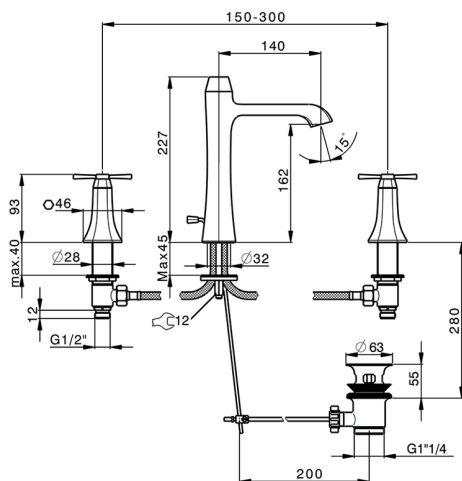

Miscelatore lavabo 3 fori **CHERIE_CX001060**

MODELLO **CX001060**

Miscelatore lavabo 3 fori, con scarico automatico
1"1/4

FINITURE DISPONIBILI

6T 6T Cromo/Nero Opaco

7C 7C Oro/Nero Opaco

7D 7D Nichel Lucido/Nero Opaco

7E 7E Oro Rosa/Nero Opaco

CARATTERISTICHE

Miscelatore lavabo 3 fori CHERIE_CX001060

CX001060

<https://www.cisal.it/miscelatore-lavabo-3-fori-cherie-cx001060>

2026-04-28