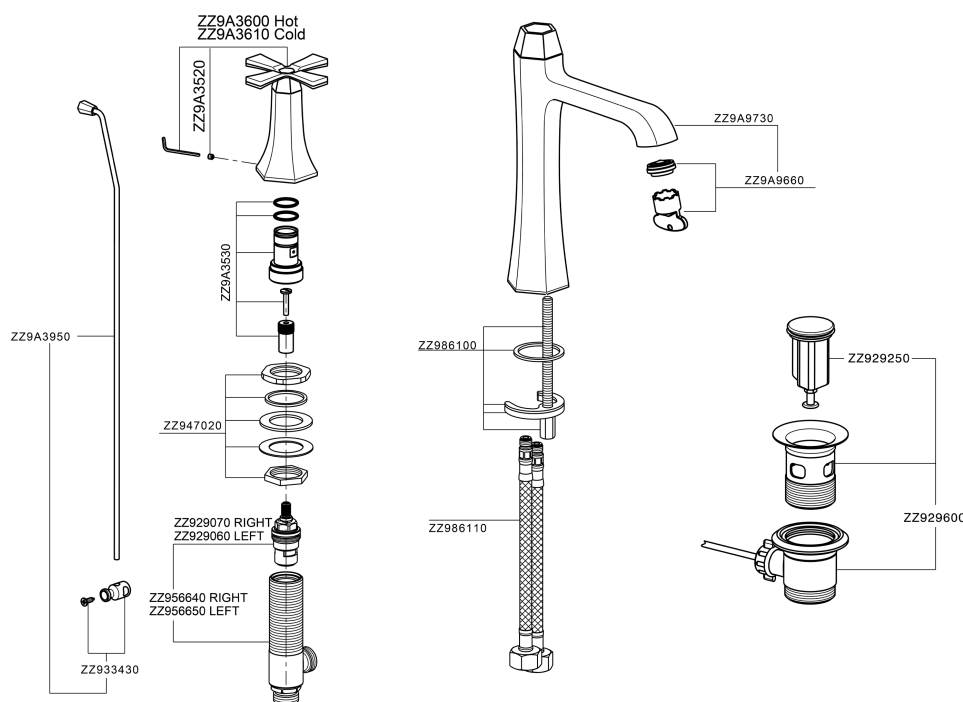

Miscelatore lavabo 3 fori **CHERIE_CX001060**

MODELLO **CX001060**

Miscelatore lavabo 3 fori, con scarico automatico
1"1/4

FINITURE DISPONIBILI

6T 6T Cromo/Nero Opaco

7C 7C Oro/Nero Opaco

7D 7D Nichel Lucido/Nero Opaco

7E 7E Oro Rosa/Nero Opaco

CARATTERISTICHE

Miscelatore lavabo 3 fori CHERIE_CX001060

CX001060

<https://www.cisal.it/miscelatore-lavabo-3-fori-cherie-cx001060>

2026-04-28