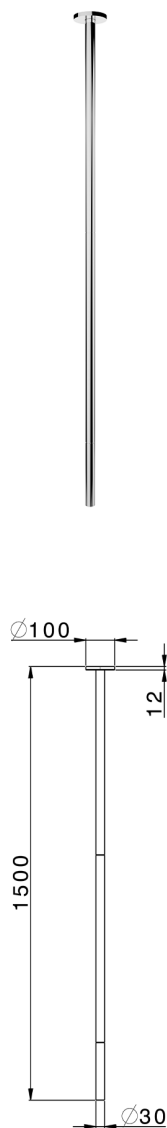

Bocca di erogazione lavabo a soffitto NUOVA LESS_ZA010540

MODELLO **ZA010540**

Bocca di erogazione lavabo a soffitto, L.1500 mm, attacco da G.1/2", abbinare con art. LN000650

FINITURE DISPONIBILI

- 
21 21 Cromo
- 
2F 2F Nichel Spazzolato
- 
40 40 Nero Opaco
- 
4Q 4Q Bianco Opaco

CARATTERISTICHE

Parti Incasso necessarie **LN000650**
LN003000

2026-07-02