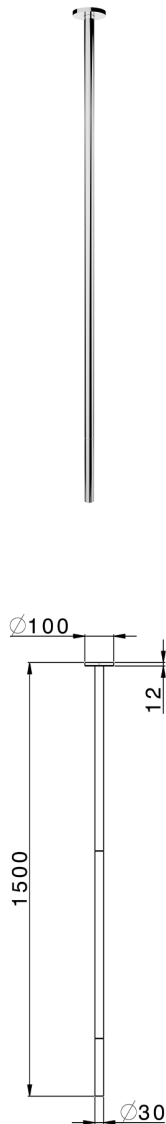

Bocca di erogazione lavabo a soffitto NUOVA LESS_ZA010540

MODELLO **ZA010540**

Bocca di erogazione lavabo a soffitto, L.1500 mm, attacco da G.1/2", abbinare con art. LN000650

FINITURE DISPONIBILI

-  **21** 21 Cromo
-  **2F** 2F Nichel Spazzolato
-  **40** 40 Nero Opaco
-  **4Q** 4Q Bianco Opaco

CARATTERISTICHE

Parti Incasso necessarie **LN000650**
LN003000

2026-04-30