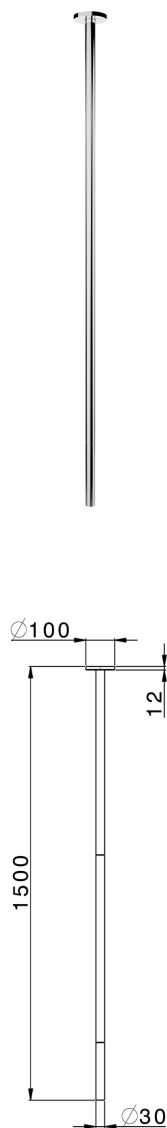

Bocca di erogazione lavabo a soffitto NUOVA LESS_ZA010540

MODELLO **ZA010540**

Bocca di erogazione lavabo a soffitto, L.1500 mm, attacco da G.1/2", abbinare con art. LN000650

FINITURE DISPONIBILI

-  **21** 21 Cromo
-  **2F** 2F Nichel Spazzolato
-  **40** 40 Nero Opaco
-  **4Q** 4Q Bianco Opaco

CARATTERISTICHE

Parti Incasso necessarie **LN000650**
LN003000

2026-07-02