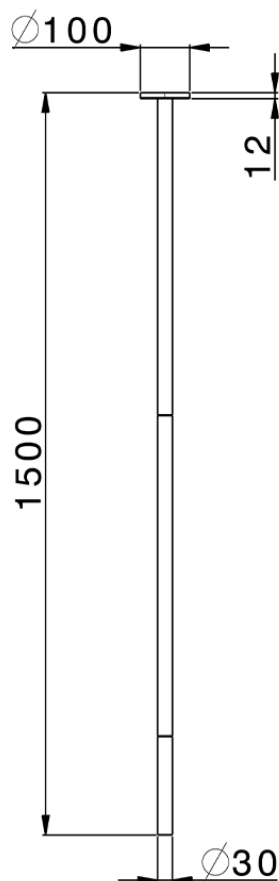

Bocca di erogazione lavabo a soffitto NUOVA LESS_ZA010540

ZA010540

<https://www.cisal.it/bocca-di-erogazione-lavabo-a-soffitto-nuova-less-za010540>

2026-04-30