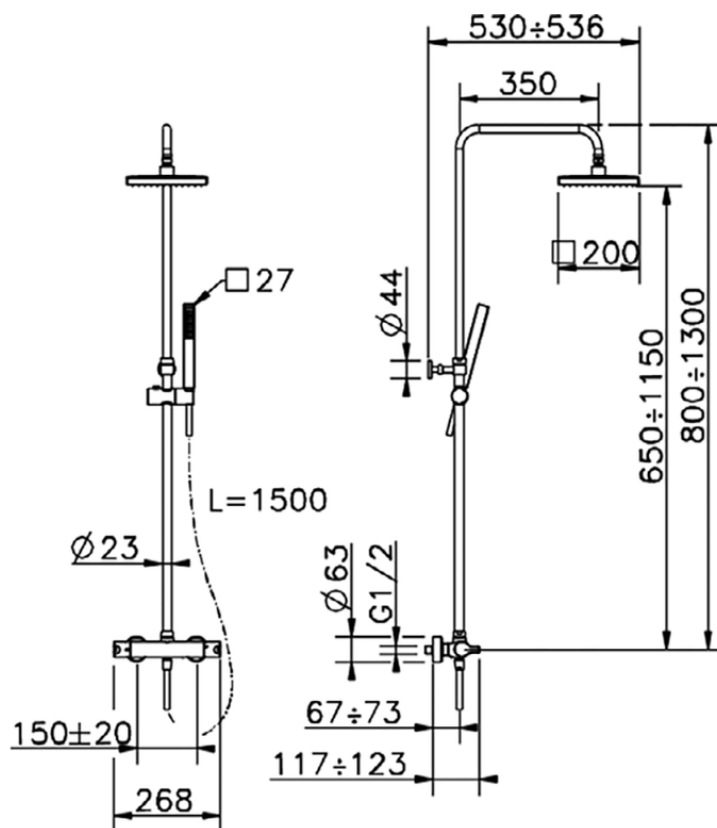

Colonna doccia termostatica 2 funzioni COLONNE DOCCIA_SCC82060

SCC82060

<https://www.cisal.it/colonna-doccia-termostatica-2-funzioni-colonne-doccia-scc82060>

2026-06-25