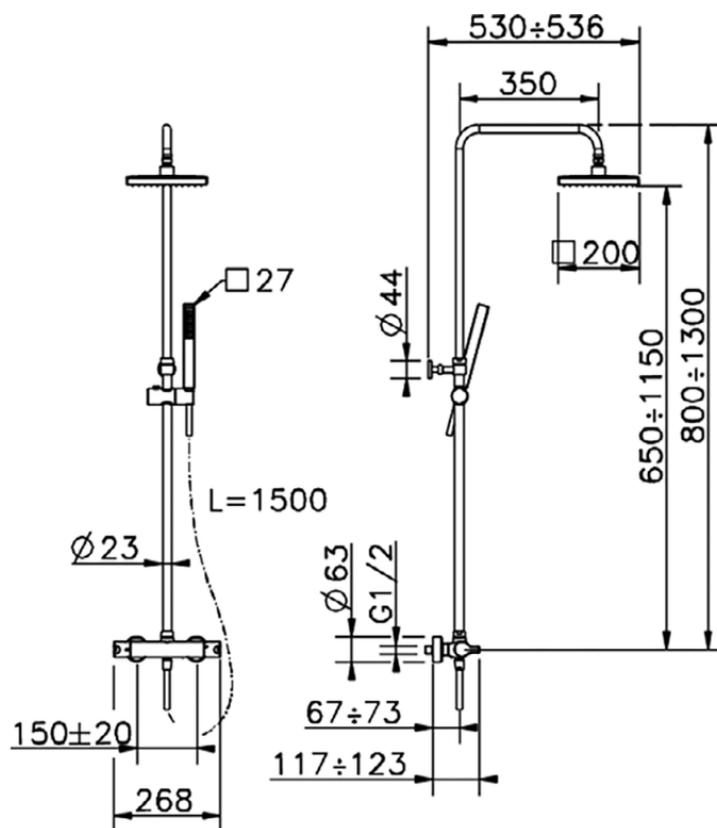

## Colonna doccia termostatica 2 funzioni COLONNE DOCCIA\_SCC82060

SCC82060

<https://www.cisal.it/colonna-doccia-termostatica-2-funzioni-colonne-doccia-scc82060>

2026-05-11