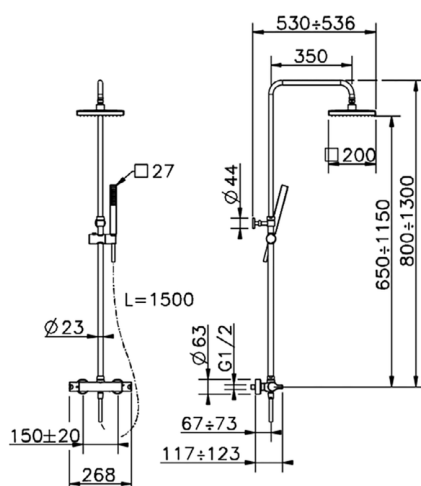

## Colonna doccia termostatica 2 funzioni COLONNE DOCCIA\_SCC82060

MODELLO **SCC82060**

Colonna doccia termostatica 2 funzioni, devia stop 2 uscite, colonna telescopica, supporto doccetta scorrevole, doccetta monogetto minimalista quadra 27x27 mm ABS, soffione quadrato 200x200 mm in Ottone, flessibile liscio SILVERFLEX 150 cm

FINITURE DISPONIBILI

**21** 21 Cromo

CARATTERISTICHE

Ricambio Cartuccia **22.03A.AR - ZZ97080004**

**Cartuccia Termostatica Argo 1 (filtro corto)**

### DeviaStop

La tecnologia Devia Stop di Cisal consente con un semplice movimento rotativo di gestire la portata dell'acqua e di scegliere la modalità d'erogazione (soffione, doccetta a mano).