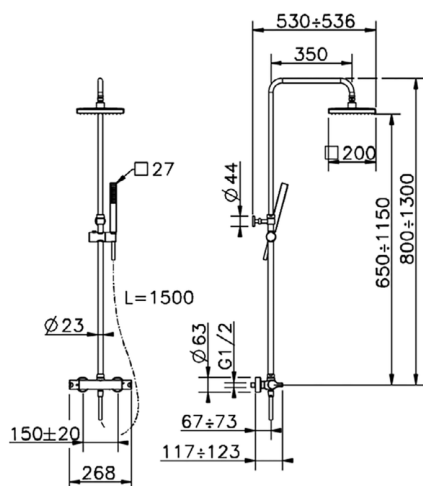

## Colonna doccia termostatica 2 funzioni COLONNE DOCCIA\_SCC82060

MODELLO **SCC82060**

Colonna doccia termostatica 2 funzioni, devia stop 2 uscite, colonna telescopica, supporto doccetta scorrevole, doccetta monogetto minimalista quadra 27x27 mm ABS, soffione quadrato 200x200 mm in Ottone, flessibile liscio SILVERFLEX 150 cm

FINITURE DISPONIBILI

**21** 21 Cromo

CARATTERISTICHE

Ricambio Cartuccia **22.03A.AR - ZZ97080004**

**Cartuccia Termostatica Argo 1 (filtro corto)**

### DeviaStop

La tecnologia Devia Stop di Cisal consente con un semplice movimento rotativo di gestire la portata dell'acqua e di scegliere la modalità d'erogazione (soffione, doccetta a mano).