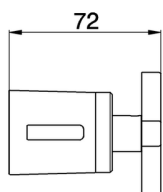

Maniglia 'BQ' RICAMBI_ZZ946010

MODELLO **ZZ946010**

Maniglia 'BQ', regolazione portata

FINITURE DISPONIBILI

CARATTERISTICHE

2026-06-09