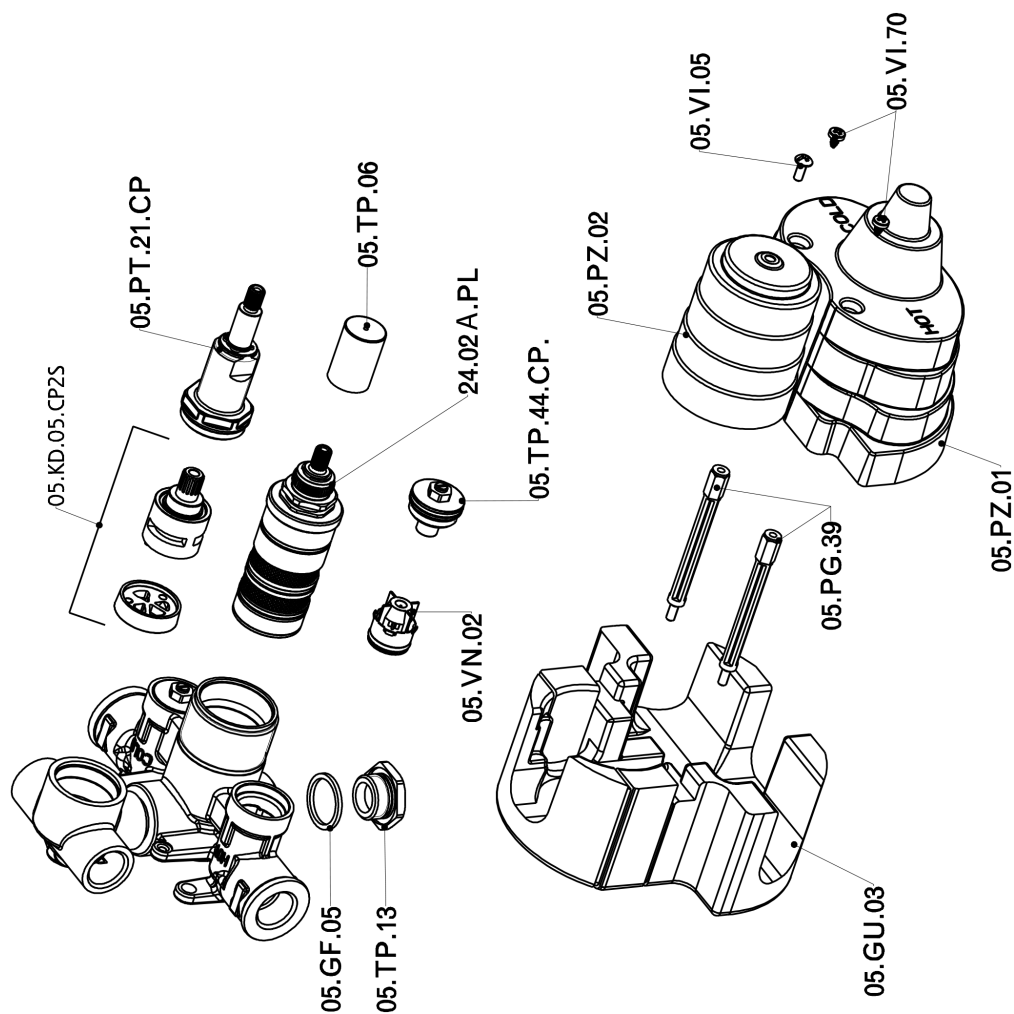

Parte incasso termostatico doccia 2 uscite INCASSO_ZA018101

ZA018101

<https://www.cisal.it/parte-incasso-termostatico-doccia-2-uscite-incasso-za018101>

2026-06-20