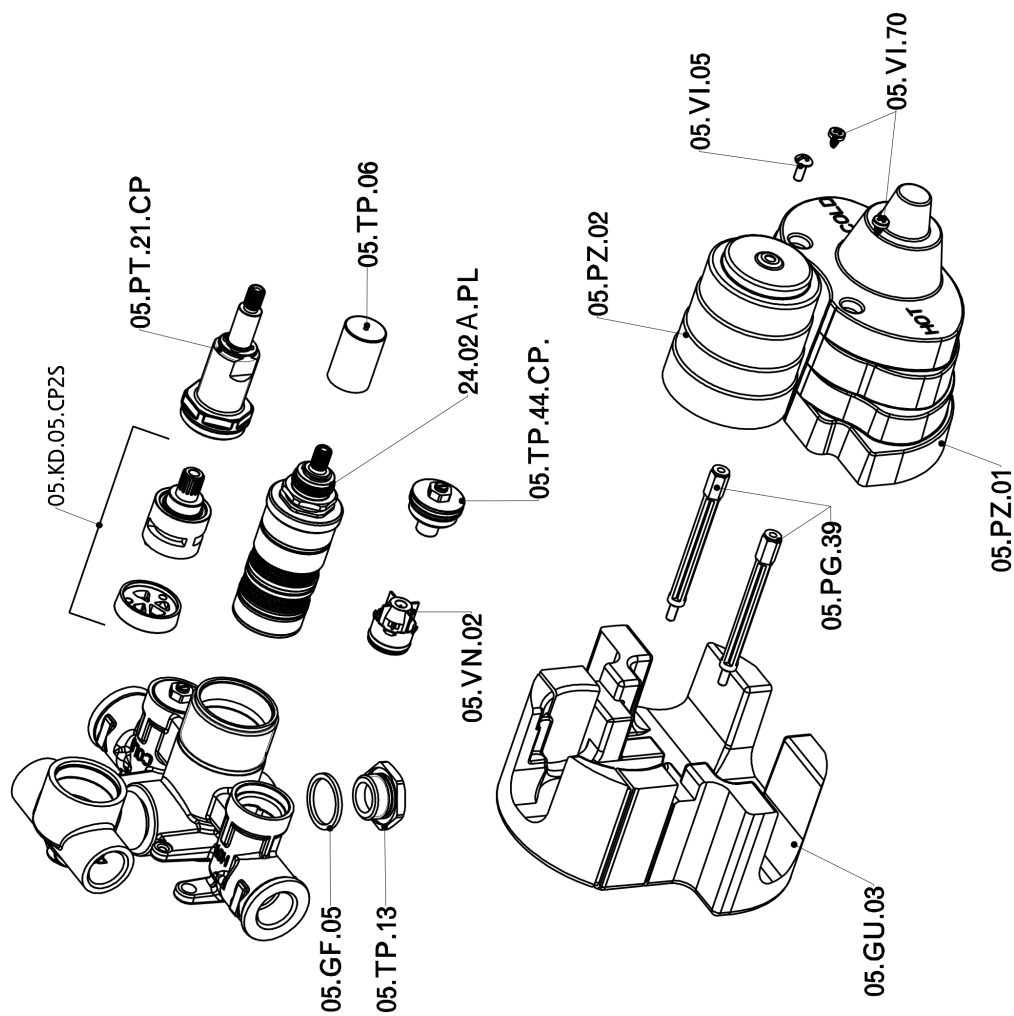

## Parte incasso termostatico doccia 2 uscite INCASSO\_ZA018101

ZA018101

<https://www.cisal.it/parte-incasso-termostatico-doccia-2-uscite-incasso-za018101>

2026-05-03