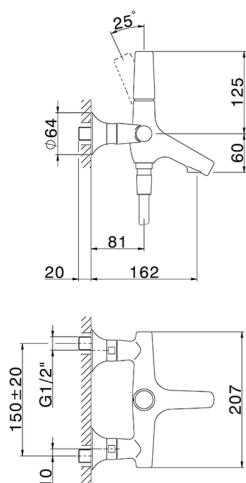

Miscelatore monocomando vasca completo VITA_VI000104

MODELLO **VI000104**

Miscelatore monocomando vasca completo, doccetta monogetto D.23 mm in Ottone, flessibile liscio SUPREME 150 cm

FINITURE DISPONIBILI

-  **21** 21 Cromo
-  **2Q** 2Q Black Titanium
-  **40** 40 Nero Opaco
-  **4Q** 4Q Bianco Opaco

CARATTERISTICHE

Ricambio Cartuccia **ZZ9A708000**

Cartuccia Monocomando Joystick 25mm

Miscelatore monocomando vasca completo VITA_VI000104