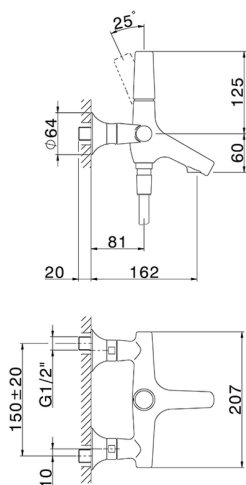

Miscelatore monocomando vasca completo VITA_VI000104

MODELLO **VI000104**

Miscelatore monocomando vasca completo, doccetta monogetto D.23 mm in Ottone, flessibile liscio SUPREME 150 cm

FINITURE DISPONIBILI

-  **21** 21 Cromo
-  **2Q** 2Q Black Titanium
-  **40** 40 Nero Opaco
-  **4Q** 4Q Bianco Opaco

CARATTERISTICHE

Ricambio Cartuccia **ZZ9A708000**

Cartuccia Monocomando Joystick 25mm

Miscelatore monocomando vasca completo VITA_VI000104