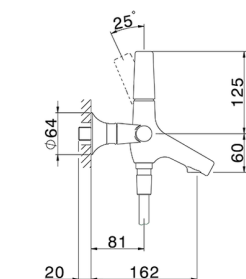

## Miscelatore monocomando vasca completo VITA\_VI000104

MODELLO **VI000104**

Miscelatore monocomando vasca completo, doccetta monogetto D.23 mm in Ottone, flessibile liscio SUPREME 150 cm

### CARATTERISTICHE

Ricambio Cartuccia **ZZ9A708000**

**Cartuccia Monocomando Joystick 25mm**