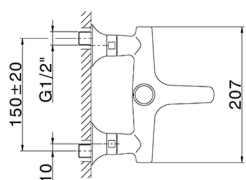

Miscelatore monocomando vasca completo VITA_VI000104

MODELLO **VI000104**

Miscelatore monocomando vasca completo, doccetta monogetto D.23 mm in Ottone, flessibile liscio SUPREME 150 cm

FINITURE DISPONIBILI

- **21** 21 Cromo
- **2Q** 2Q Black Titanium
- **40** 40 Nero Opaco
- **4Q** 4Q Bianco Opaco

CARATTERISTICHE

Ricambio Cartuccia **ZZ9A708000**

Cartuccia Monocomando Joystick 25mm