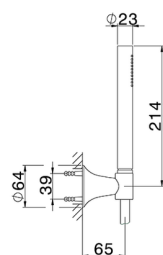

## Miscelatore monocomando vasca completo VITA\_VI000104

MODELLO **VI000104**

Miscelatore monocomando vasca completo, doccetta monogetto D.23 mm in Ottone, flessibile liscio SUPREME 150 cm

### CARATTERISTICHE

Ricambio Cartuccia **ZZ9A708000**

**Cartuccia Monocomando Joystick 25mm**