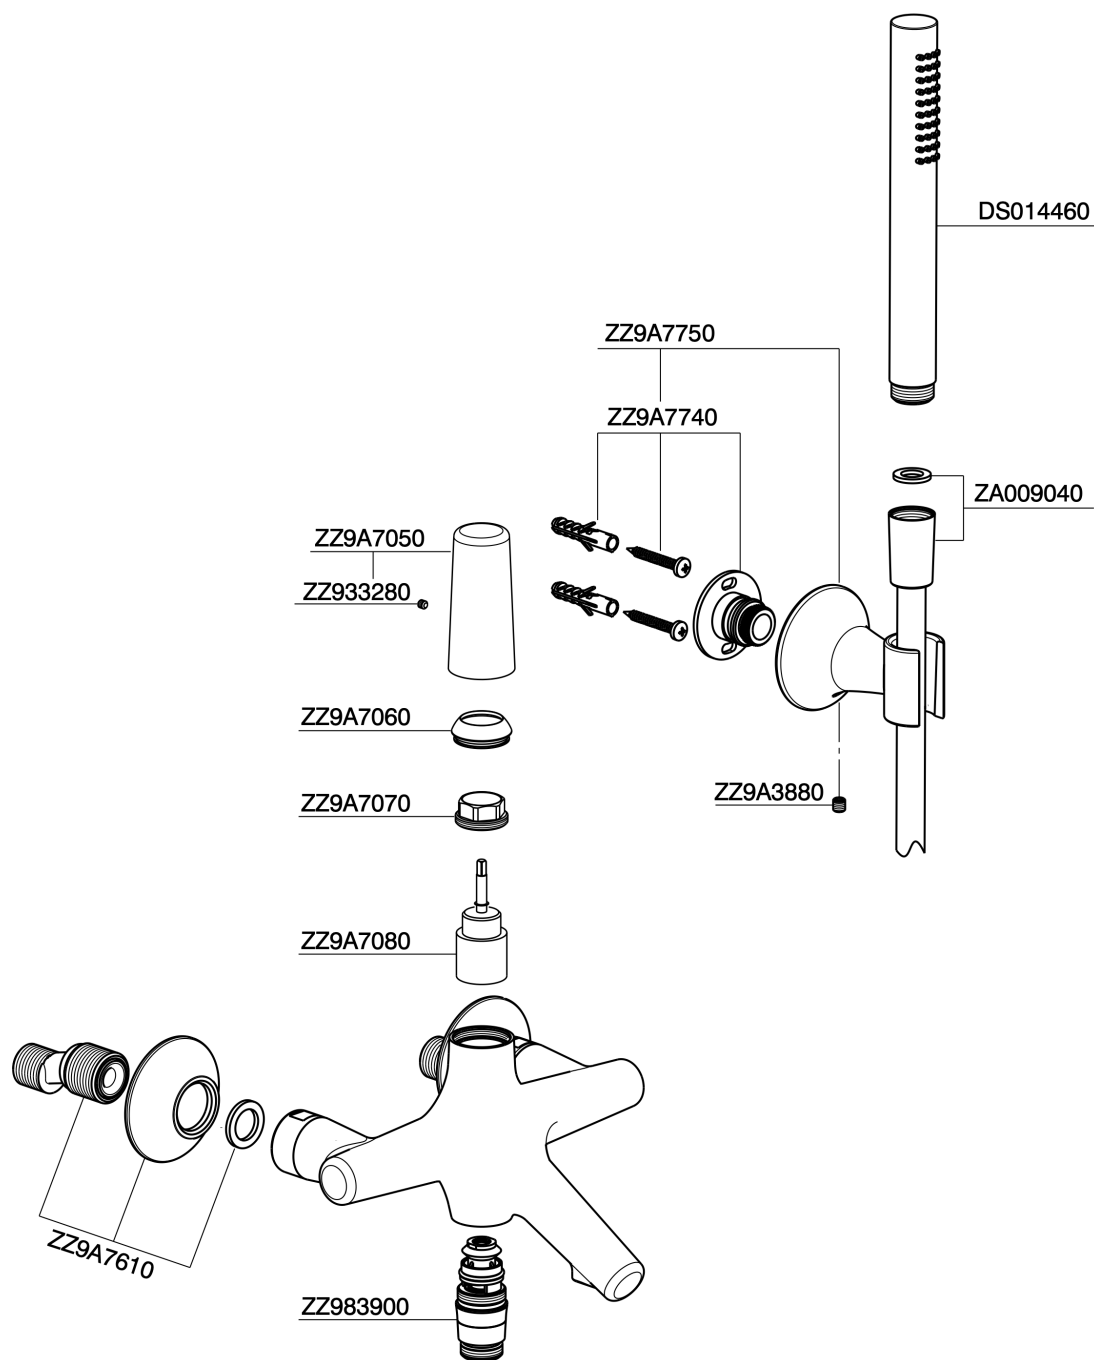

Miscelatore monocomando vasca completo VITA_VI000104

VI000104

<https://www.cisal.it/miscelatore-monocomando-vasca-completo-vita-vi000104>

2026-03-20