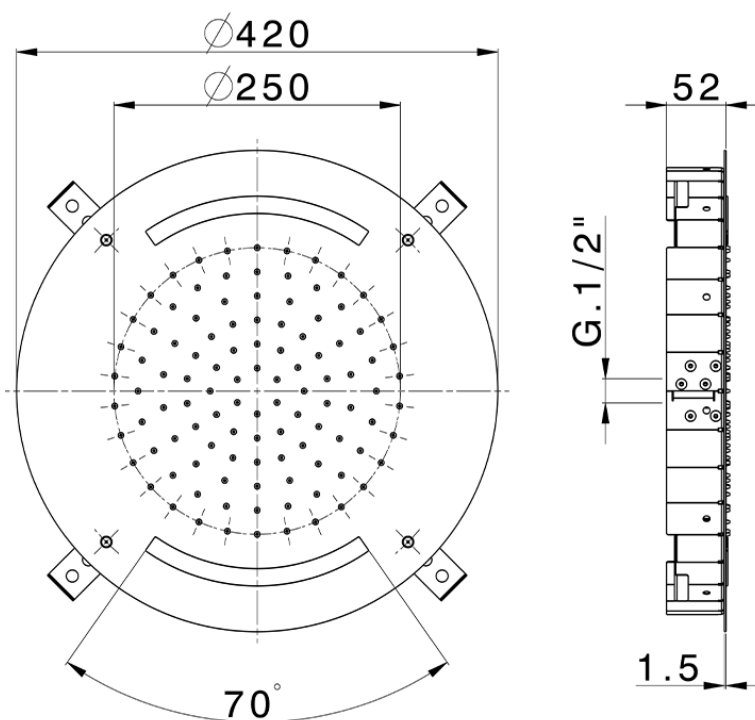

## Soffione a soffitto con cromoterapia Ø 420 mm ZEN SHOWER\_ZS0C0015

ZS0C0015

<https://www.cisal.it/soffione-a-soffitto-con-cromoterapia-o-420-mm-zen-shower-zs0c0015>

2026-06-28