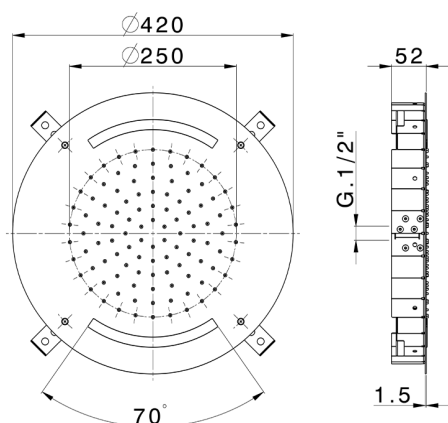

Soffione a soffitto con cromoterapia Ø 420 mm ZEN SHOWER_ZS0C0015

MODELLO **ZS0C0015**

Soffione a soffitto con cromoterapia Ø 420 mm, funzioni pioggia, cromoterapia, con comando ad incasso incluso, acciaio inox AISI 304

FINITURE DISPONIBILI

- **D1** D1 Inox Spazzolato
- **40** 40 Nero Opaco
- **4Q** 4Q Bianco Opaco
- **5G** 5G Oro Rosa
- **D2** D2 Inox Lucido

CARATTERISTICHE

2026-05-14